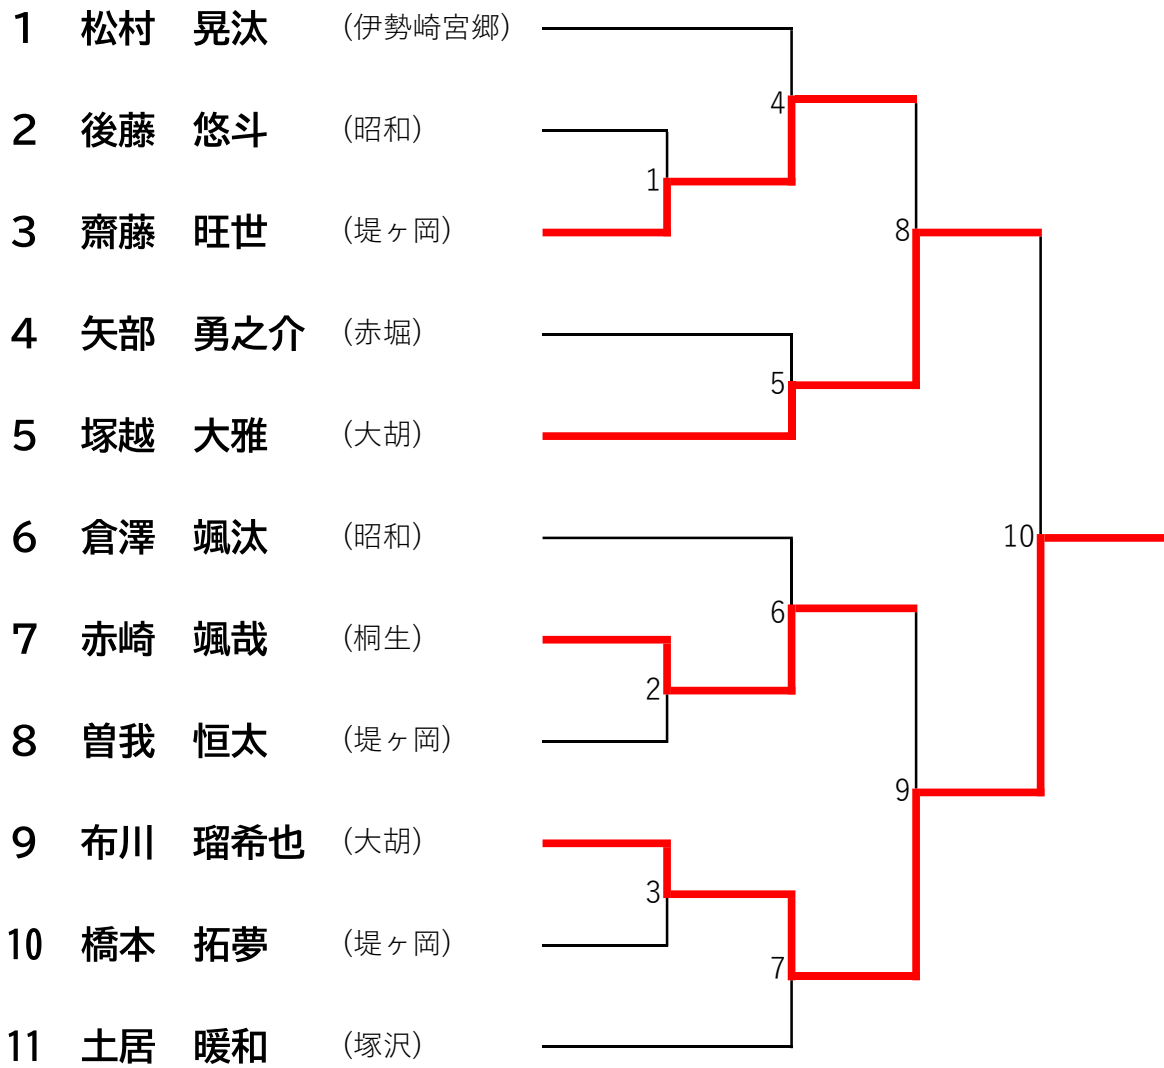

1年男子 軽量級 (45kg未満)

1年男子 軽中量級 (45kg以上50kg未満)

1年男子 中量級 (50kg以上60kg未満)

1年男子 重量級 (60kg以上)

1年女子 無差別級