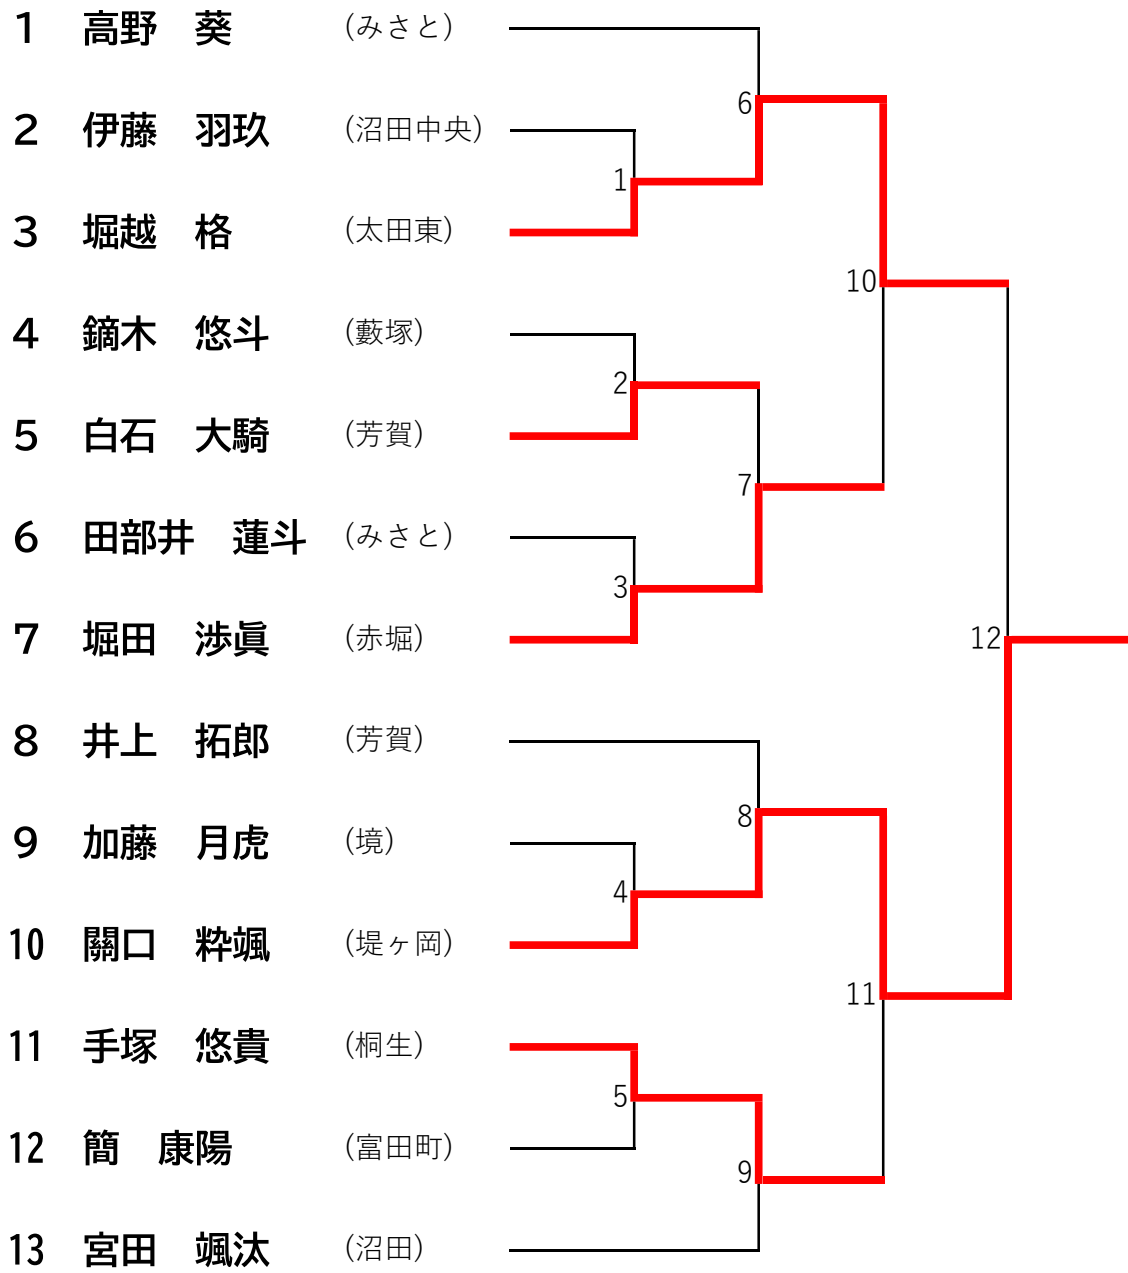

1年男子 軽量級 (45kg未満)

1年男子 軽中量級 (45kg以上50kg未満)

1年男子 中量級 (50kg以上60kg未満)

1年男子 重量級 (60kg以上)

1年女子 無差別級