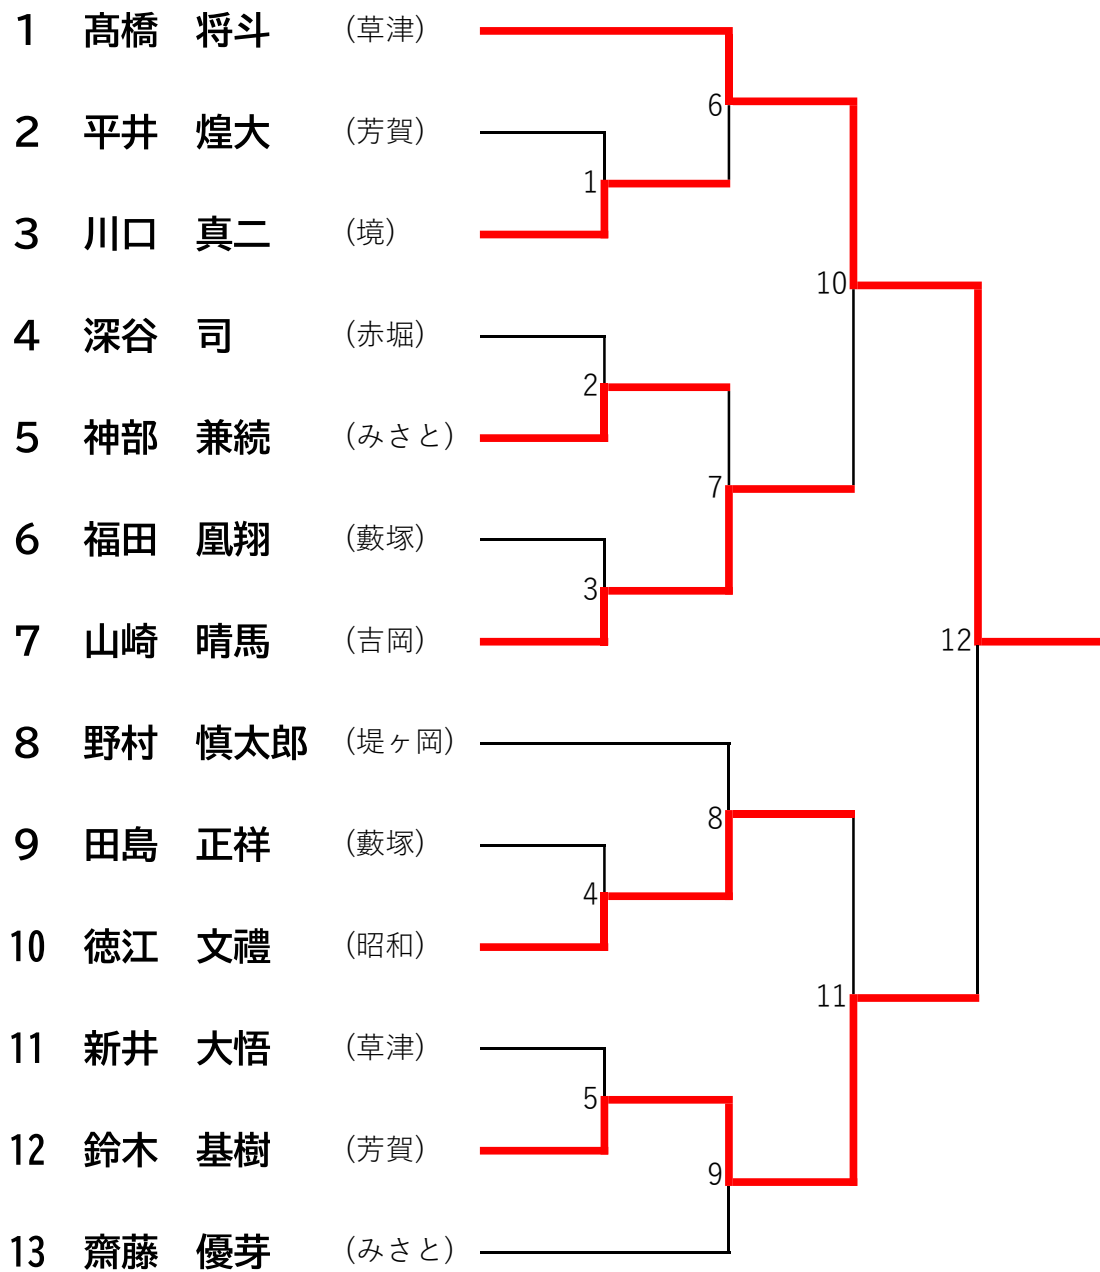

1年男子 軽量級 (45kg未満)

1年男子 軽中量級 (45kg以上50kg未満)

1年男子 中量級 (50kg以上60kg未満)

1年男子 重量級 (60kg以上)

1年女子 無差別級