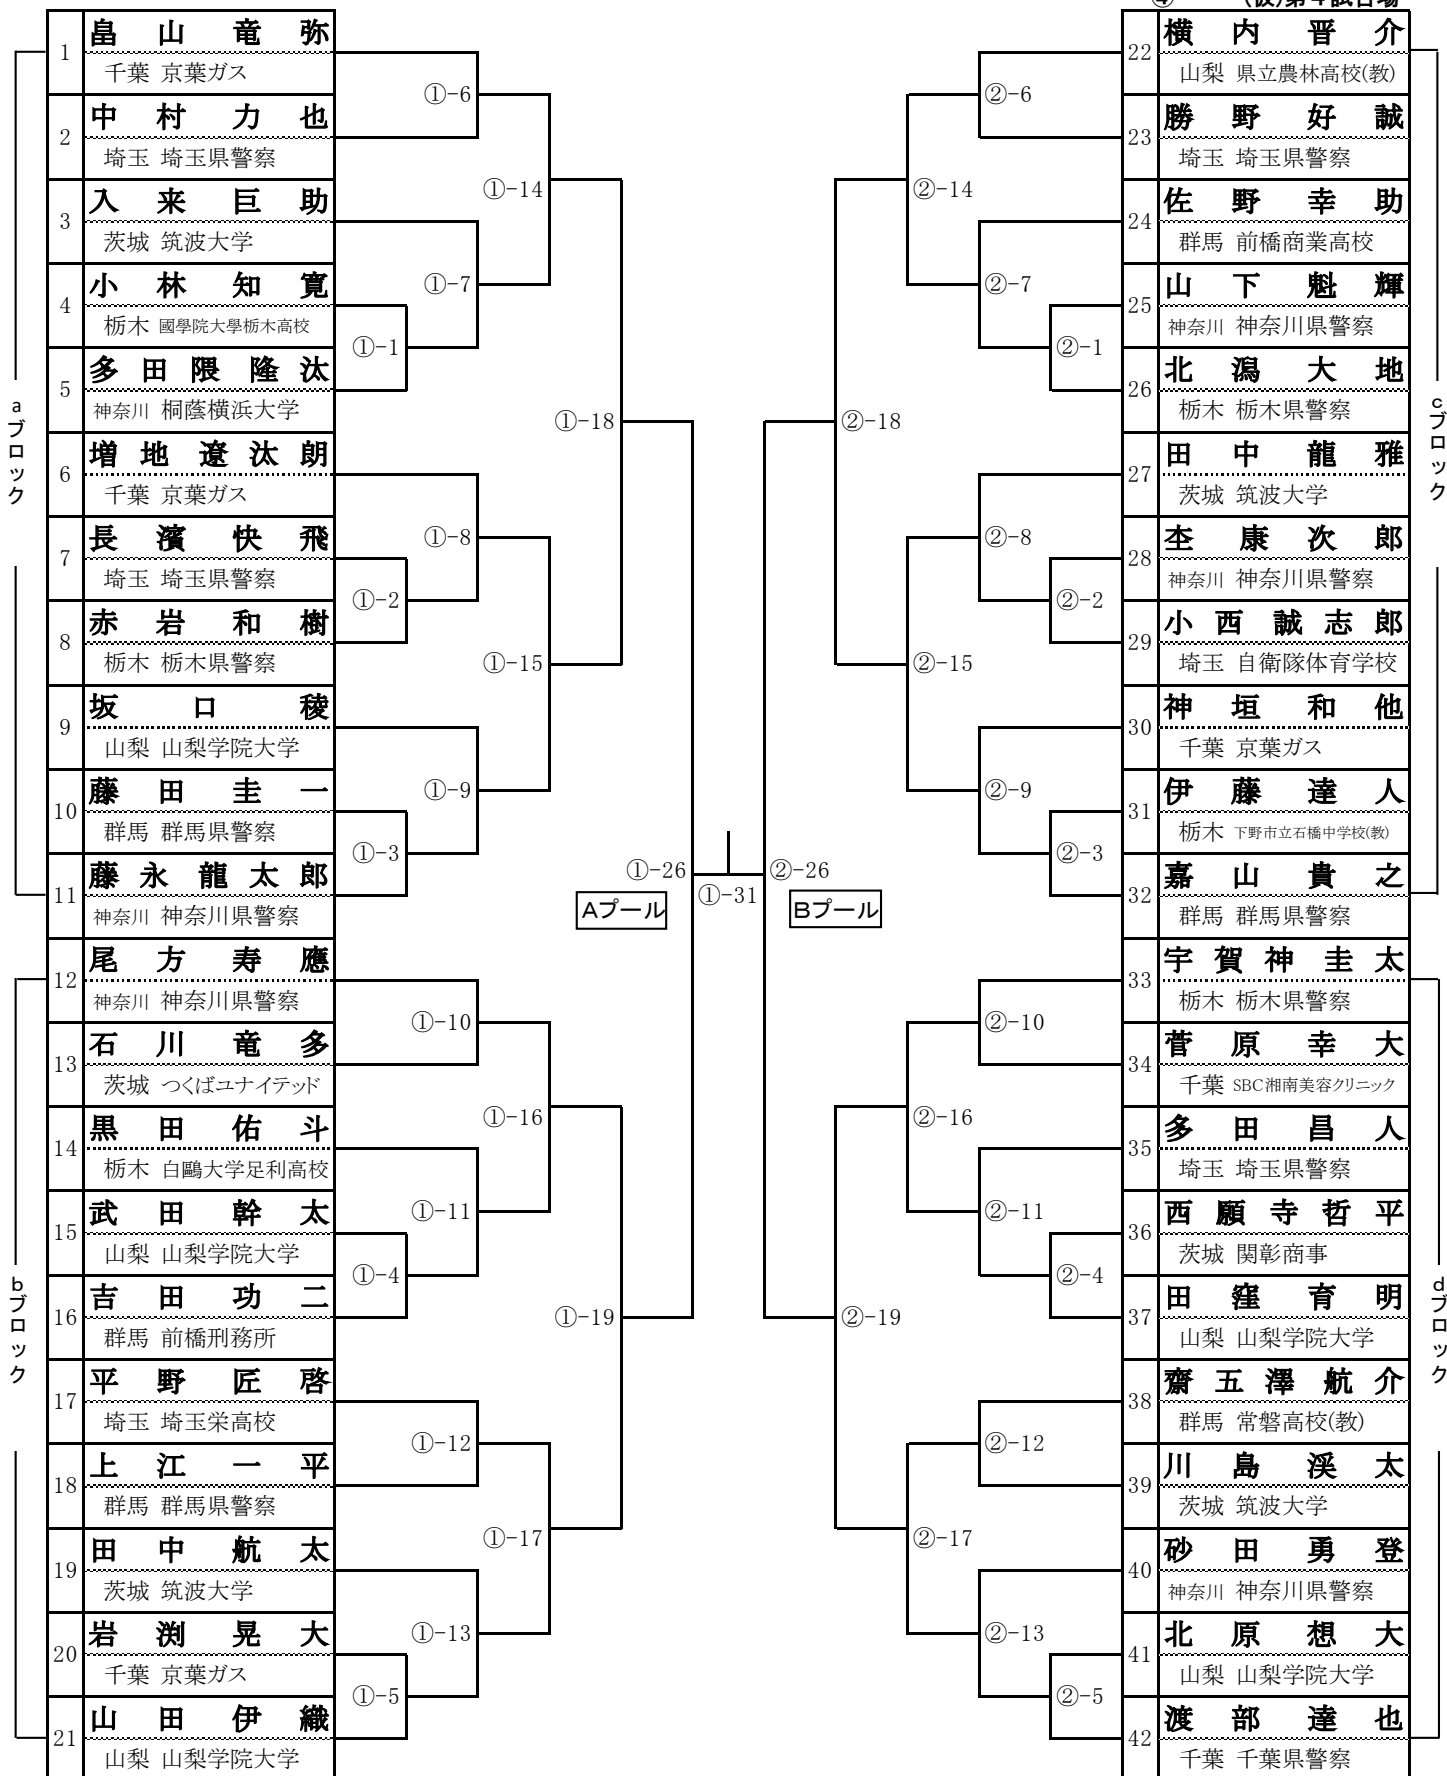

令和7年 関東柔道選手権大会組合せ (兼・全日本柔道選手権大会関東予選)

- ①・・・(仮)第1試合場
- ②・・・(仮)第2試合場
- ③・・・(仮)第3試合場
- ④・・・(仮)第4試合場

令和7年 関東女子柔道選手権大会組合せ (兼・全日本柔道選手権大会関東予選)

- ①・・・(仮)第1試合場
- ②・・・(仮)第2試合場
- ③・・・(仮)第3試合場
- ④・・・(仮)第4試合場