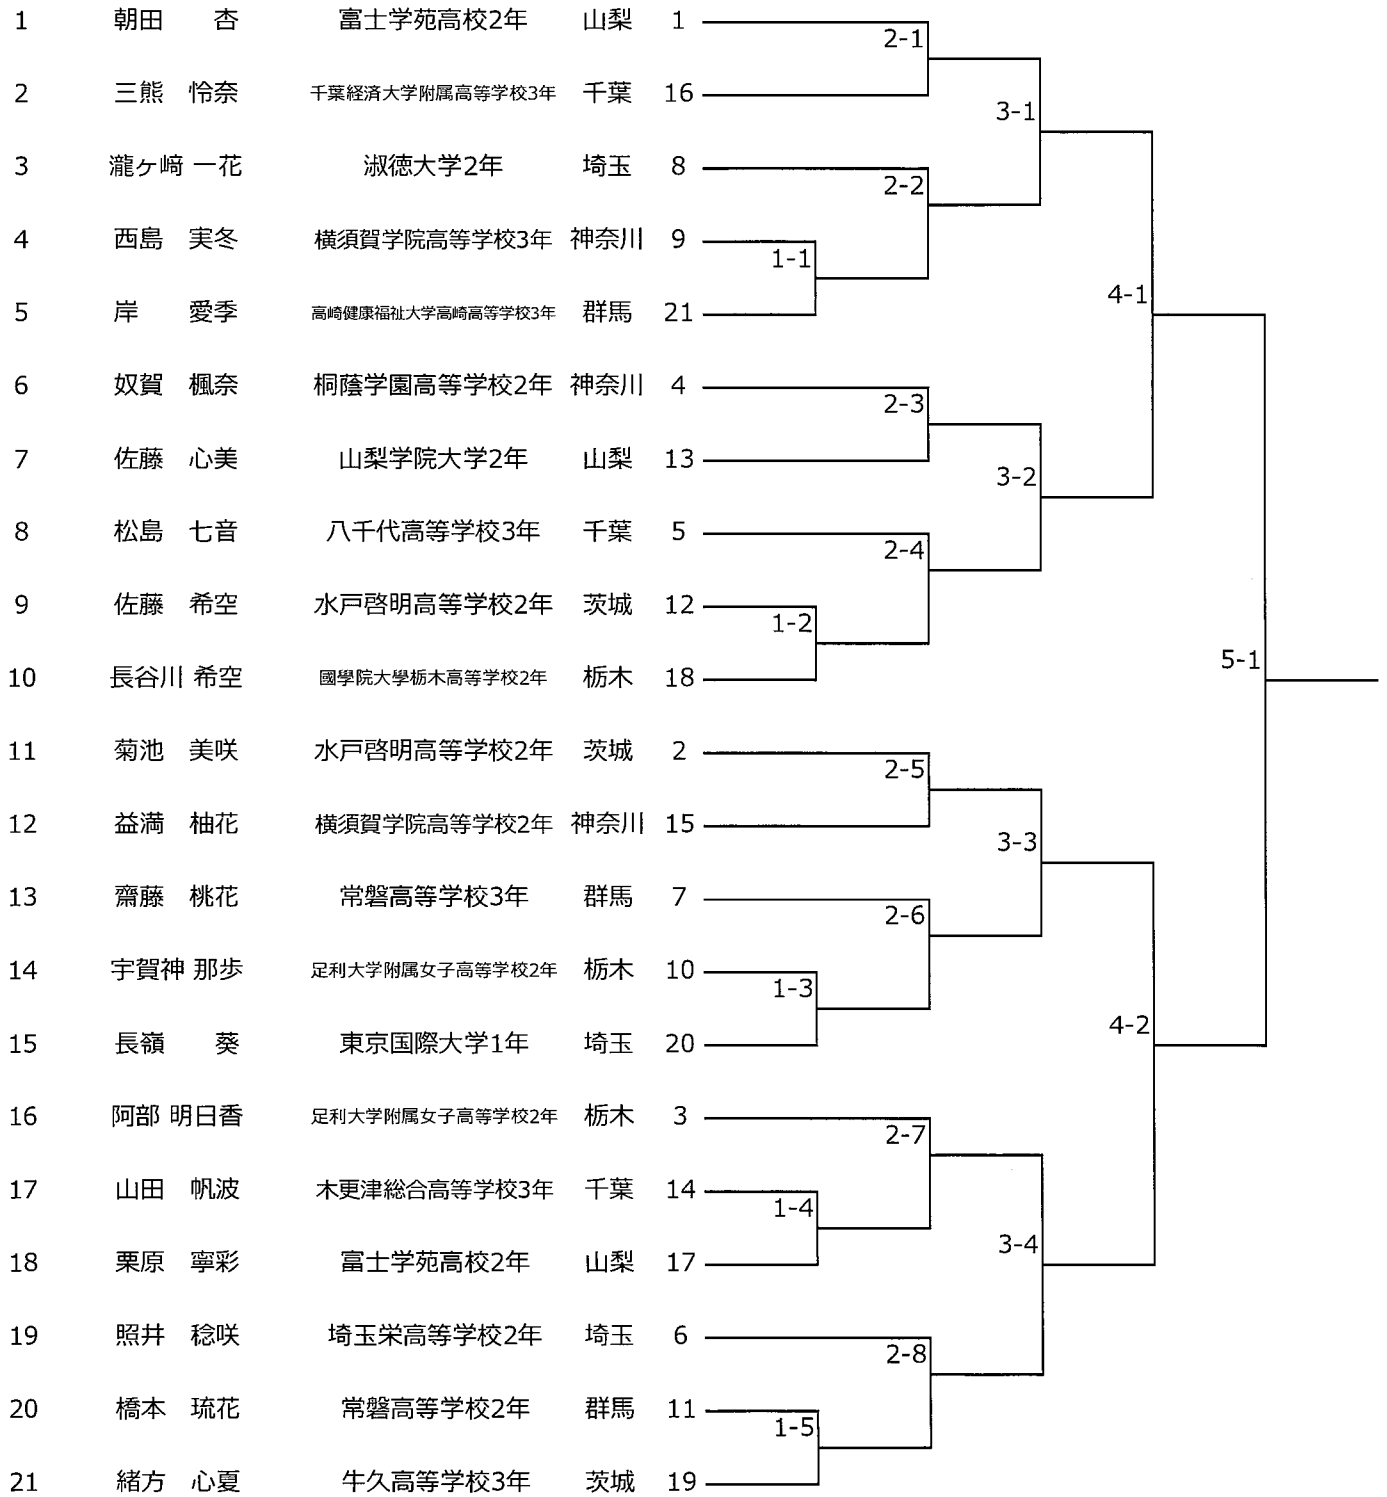

2026年度関東女子ジュニア柔道体重別選手権大会

2026年7月5日

リプロ武道館(埼玉県立武道館)

48kg

2026年度関東女子ジュニア柔道体重別選手権大会

2026年7月5日

リプロ武道館(埼玉県立武道館)

52kg

2026年度関東女子ジュニア柔道体重別選手権大会

2026年7月5日

リプロ武道館(埼玉県立武道館)

57kg

2026年度関東女子ジュニア柔道体重別選手権大会

2026年7月5日

リプロ武道館(埼玉県立武道館)

63kg

2026年度関東女子ジュニア柔道体重別選手権大会

2026年7月5日

リプロ武道館(埼玉県立武道館)

70kg

2026年度関東女子ジュニア柔道体重別選手権大会

2026年7月5日

リプロ武道館(埼玉県立武道館)

78kg