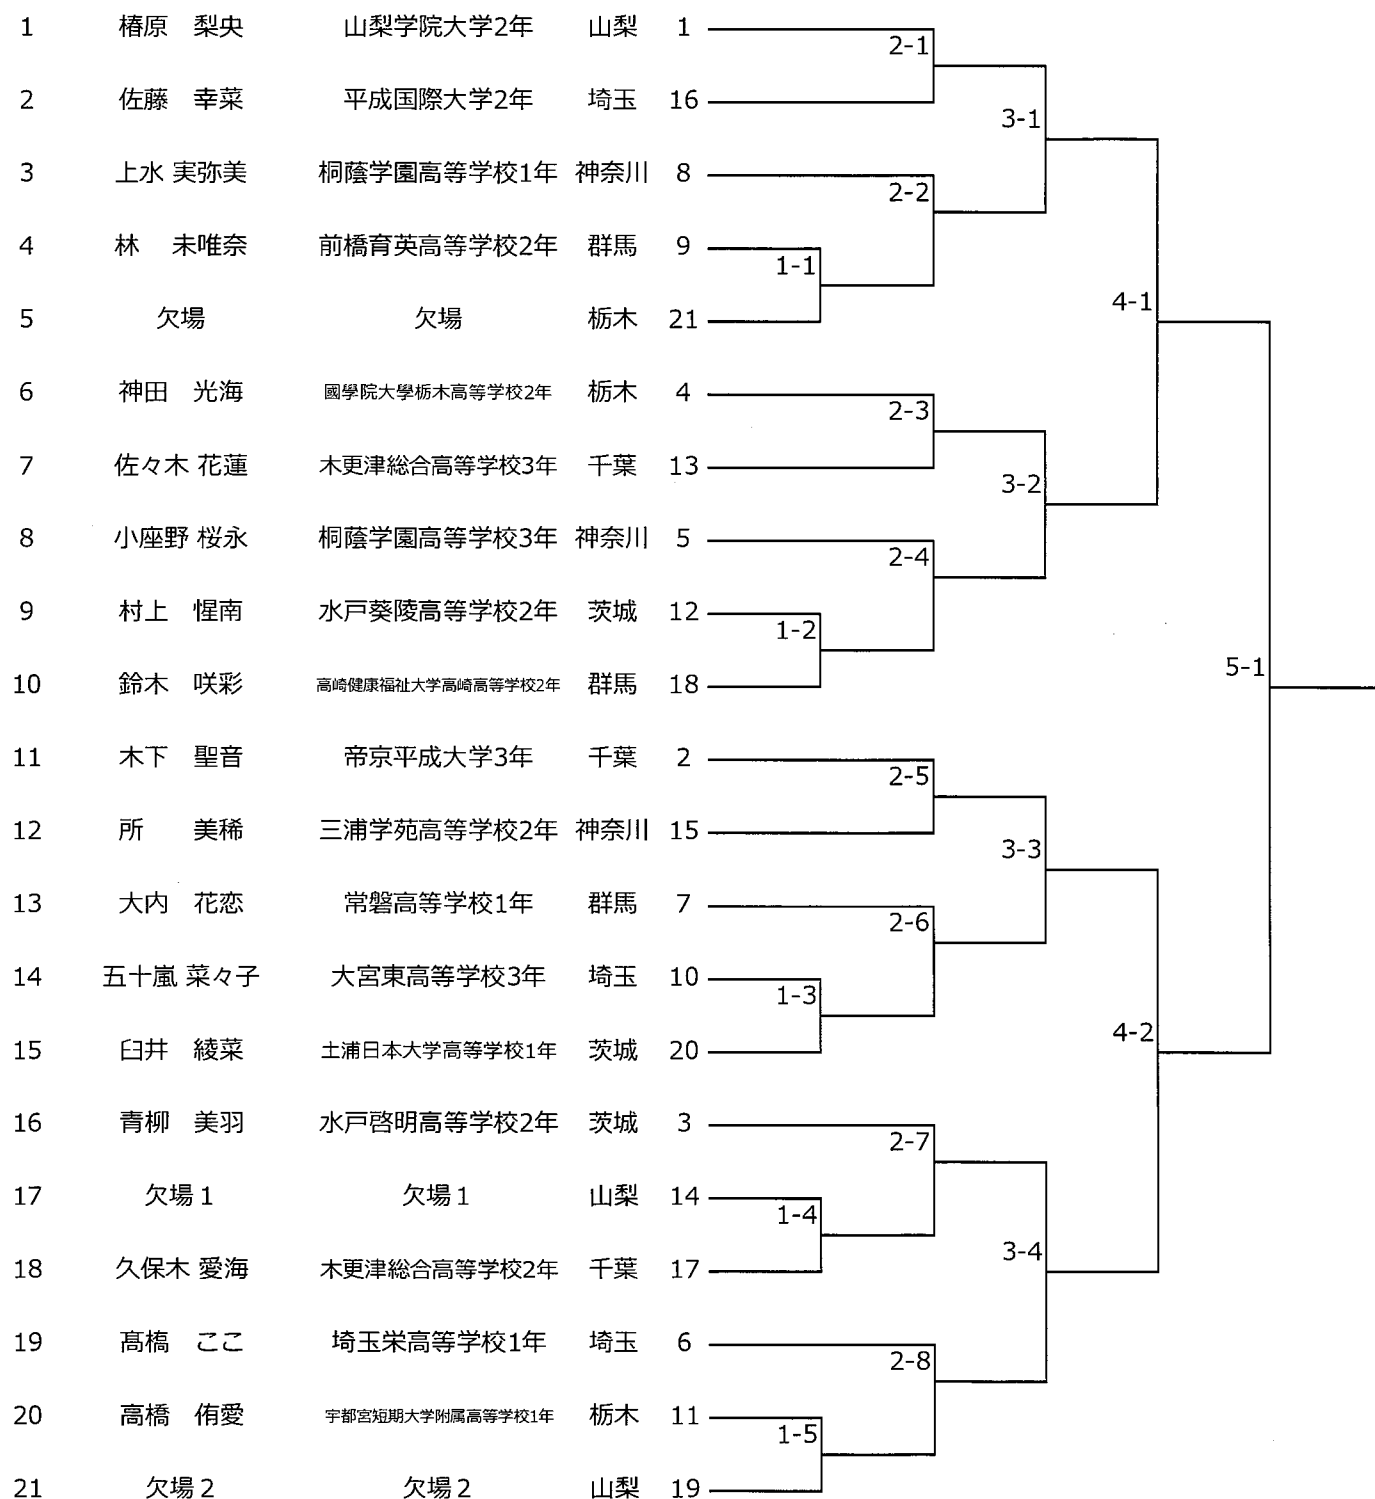

2026年度関東女子ジュニア柔道体重別選手権大会

2026年7月5日

リプロ武道館(埼玉県立武道館)

48kg

2026年度関東女子ジュニア柔道体重別選手権大会

2026年7月5日

リプロ武道館(埼玉県立武道館)

52kg

2026年度関東女子ジュニア柔道体重別選手権大会

2026年7月5日

リプロ武道館(埼玉県立武道館)

57kg

2026年度関東女子ジュニア柔道体重別選手権大会

2026年7月5日

リプロ武道館(埼玉県立武道館)

63kg

2026年度関東女子ジュニア柔道体重別選手権大会

2026年7月5日

リプロ武道館(埼玉県立武道館)

70kg

2026年度関東女子ジュニア柔道体重別選手権大会

2026年7月5日

リプロ武道館(埼玉県立武道館)

78kg

2026年度関東女子ジュニア柔道体重別選手権大会

2026年7月5日

リプロ武道館(埼玉県立武道館)

78超kg