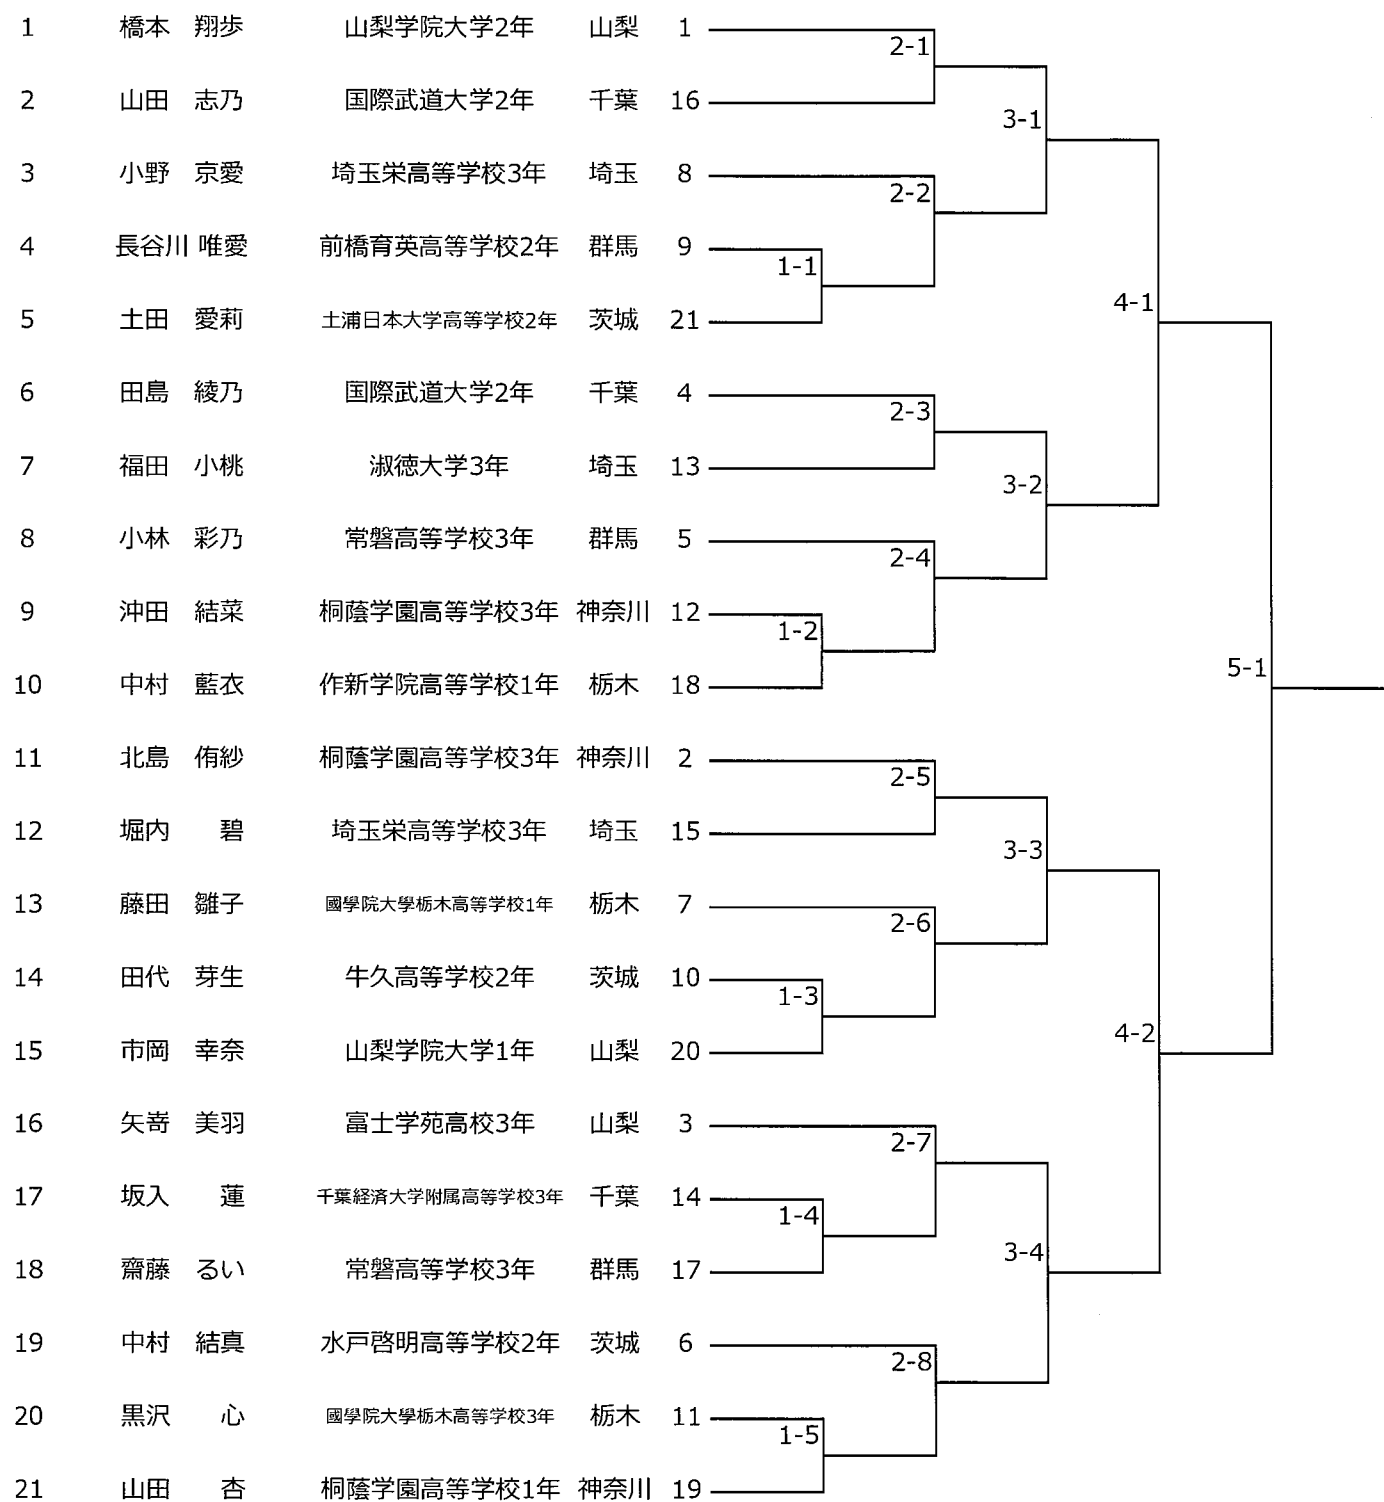

2026年度関東女子ジュニア柔道体重別選手権大会

2026年7月5日

リプロ武道館(埼玉県立武道館)

48kg

2026年度関東女子ジュニア柔道体重別選手権大会

2026年7月5日

リプロ武道館(埼玉県立武道館)

52kg

2026年度関東女子ジュニア柔道体重別選手権大会

2026年7月5日

リプロ武道館(埼玉県立武道館)

57kg

2026年度関東女子ジュニア柔道体重別選手権大会

2026年7月5日

リプロ武道館(埼玉県立武道館)

63kg

2026年度関東女子ジュニア柔道体重別選手権大会

2026年7月5日

リプロ武道館(埼玉県立武道館)

70kg

2026年度関東女子ジュニア柔道体重別選手権大会

2026年7月5日

リプロ武道館(埼玉県立武道館)

78kg