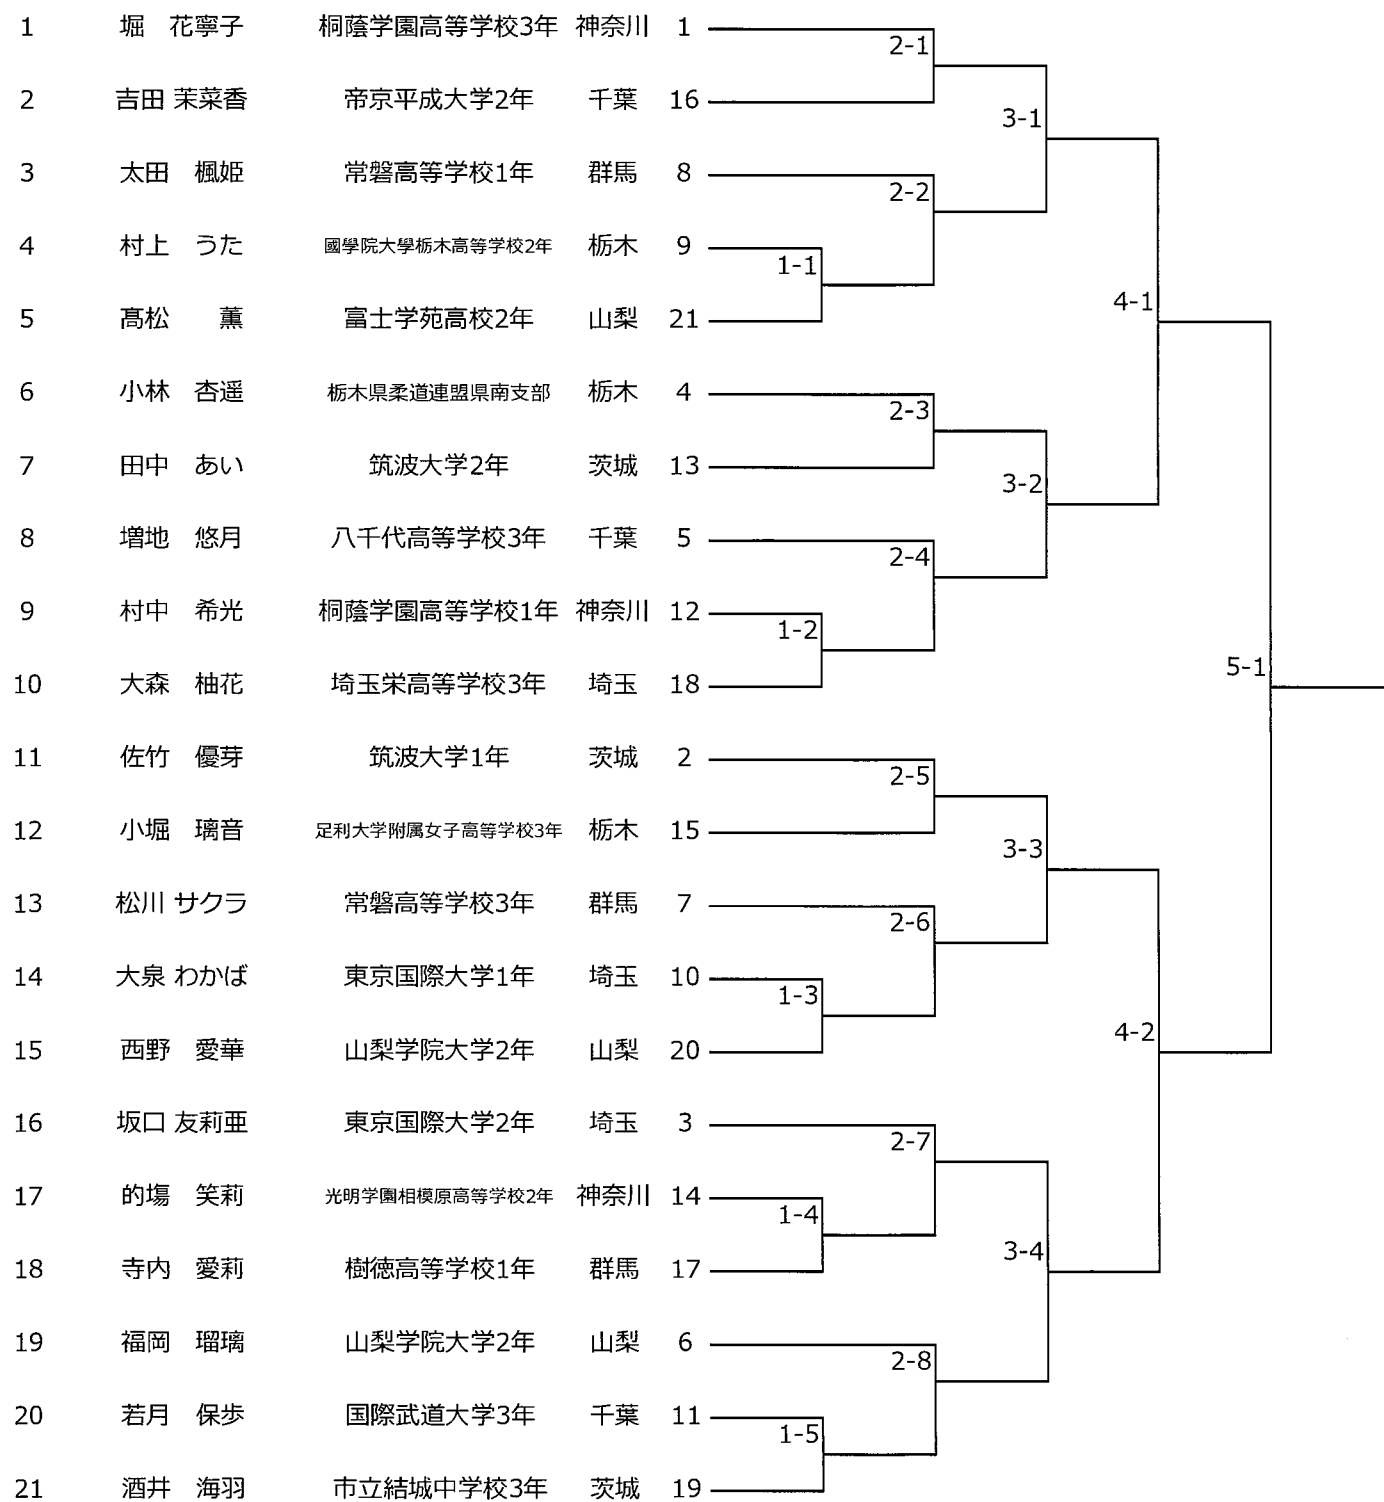

2026年度関東女子ジュニア柔道体重別選手権大会

2026年7月5日

リプロ武道館(埼玉県立武道館)

48kg

2026年度関東女子ジュニア柔道体重別選手権大会

2026年7月5日

リプロ武道館(埼玉県立武道館)

52kg

2026年度関東女子ジュニア柔道体重別選手権大会

2026年7月5日

リプロ武道館(埼玉県立武道館)

57kg

2026年度関東女子ジュニア柔道体重別選手権大会

2026年7月5日

リプロ武道館(埼玉県立武道館)

63kg

2026年度関東女子ジュニア柔道体重別選手権大会

2026年7月5日

リプロ武道館(埼玉県立武道館)

70kg

2026年度関東女子ジュニア柔道体重別選手権大会

2026年7月5日

リプロ武道館(埼玉県立武道館)

78kg