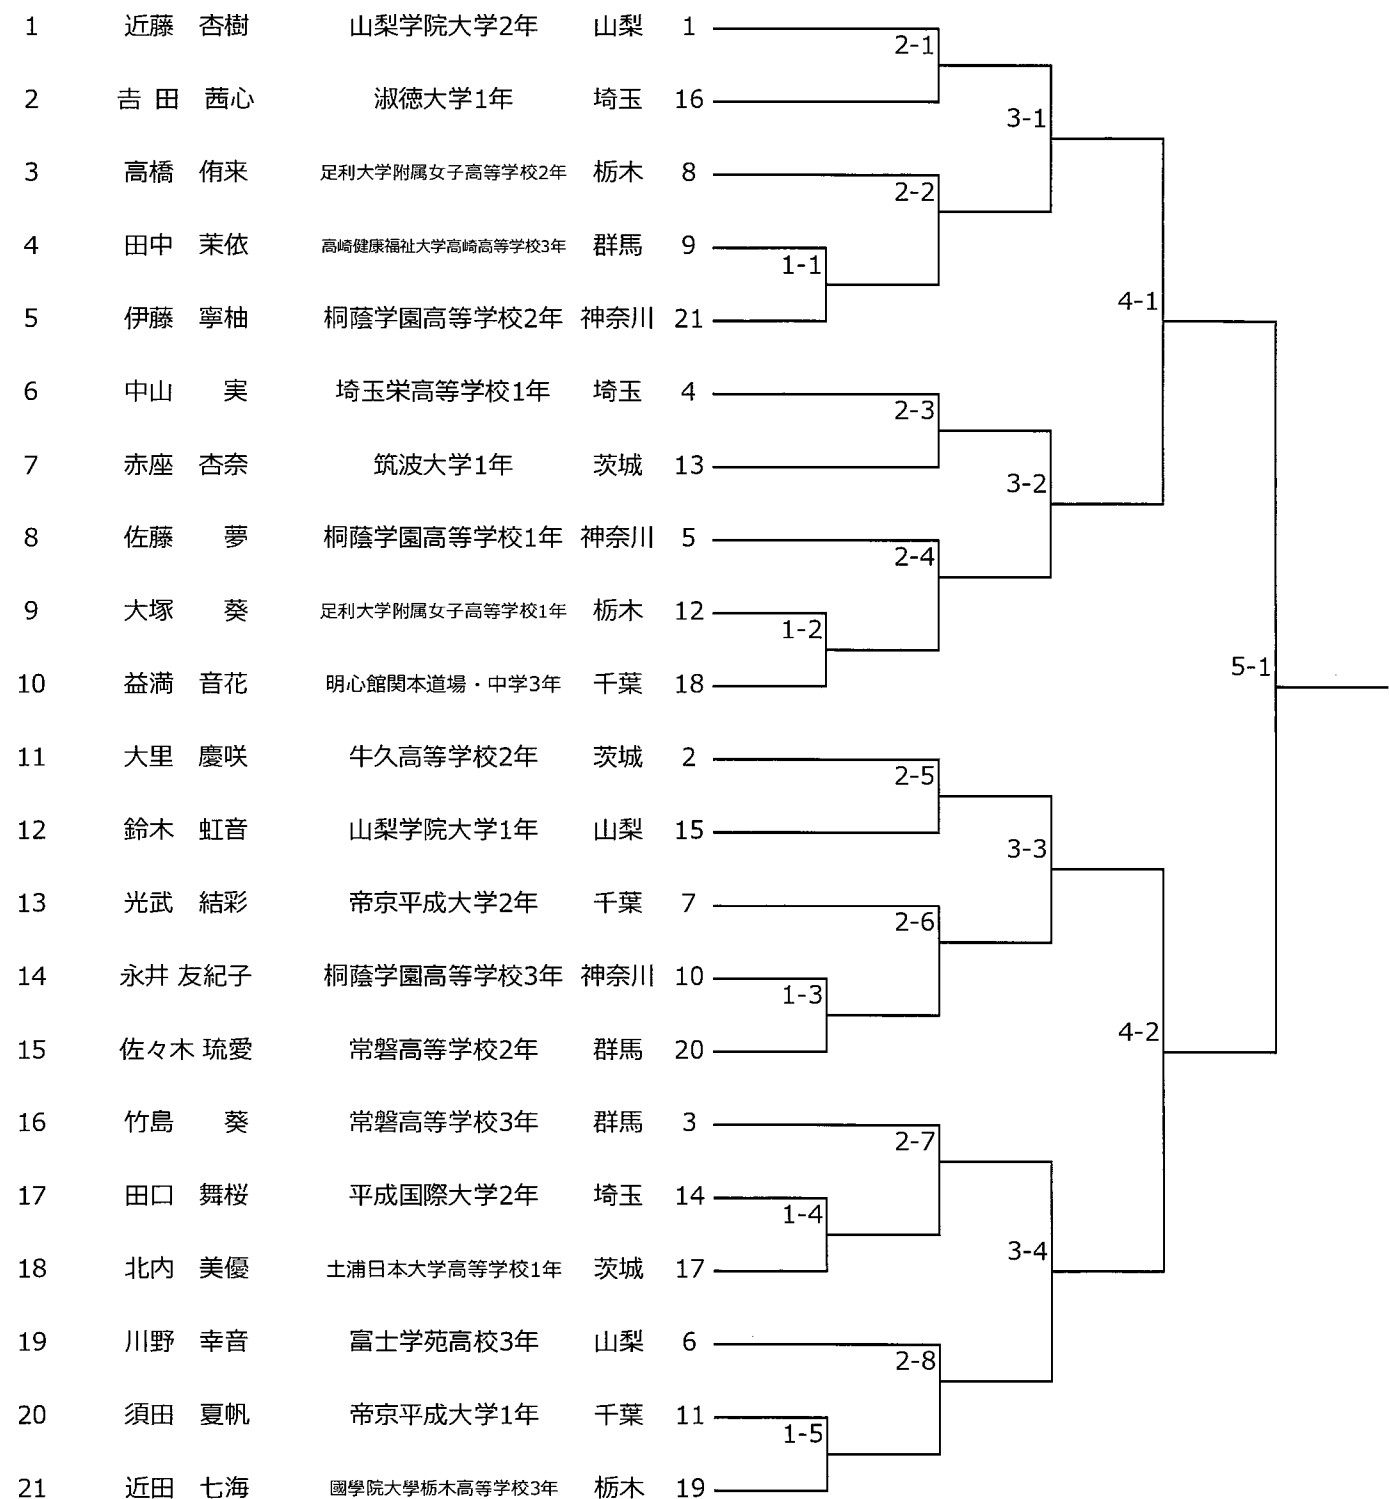

2026年度関東女子ジュニア柔道体重別選手権大会

2026年7月5日

リプロ武道館(埼玉県立武道館)

48kg

2026年度関東女子ジュニア柔道体重別選手権大会

2026年7月5日

リプロ武道館(埼玉県立武道館)

52kg

2026年度関東女子ジュニア柔道体重別選手権大会

2026年7月5日

リプロ武道館(埼玉県立武道館)

57kg

2026年度関東女子ジュニア柔道体重別選手権大会

2026年7月5日

リプロ武道館(埼玉県立武道館)

63kg

2026年度関東女子ジュニア柔道体重別選手権大会

2026年7月5日

リプロ武道館(埼玉県立武道館)

70kg

2026年度関東女子ジュニア柔道体重別選手権大会

2026年7月5日

リプロ武道館(埼玉県立武道館)

78kg