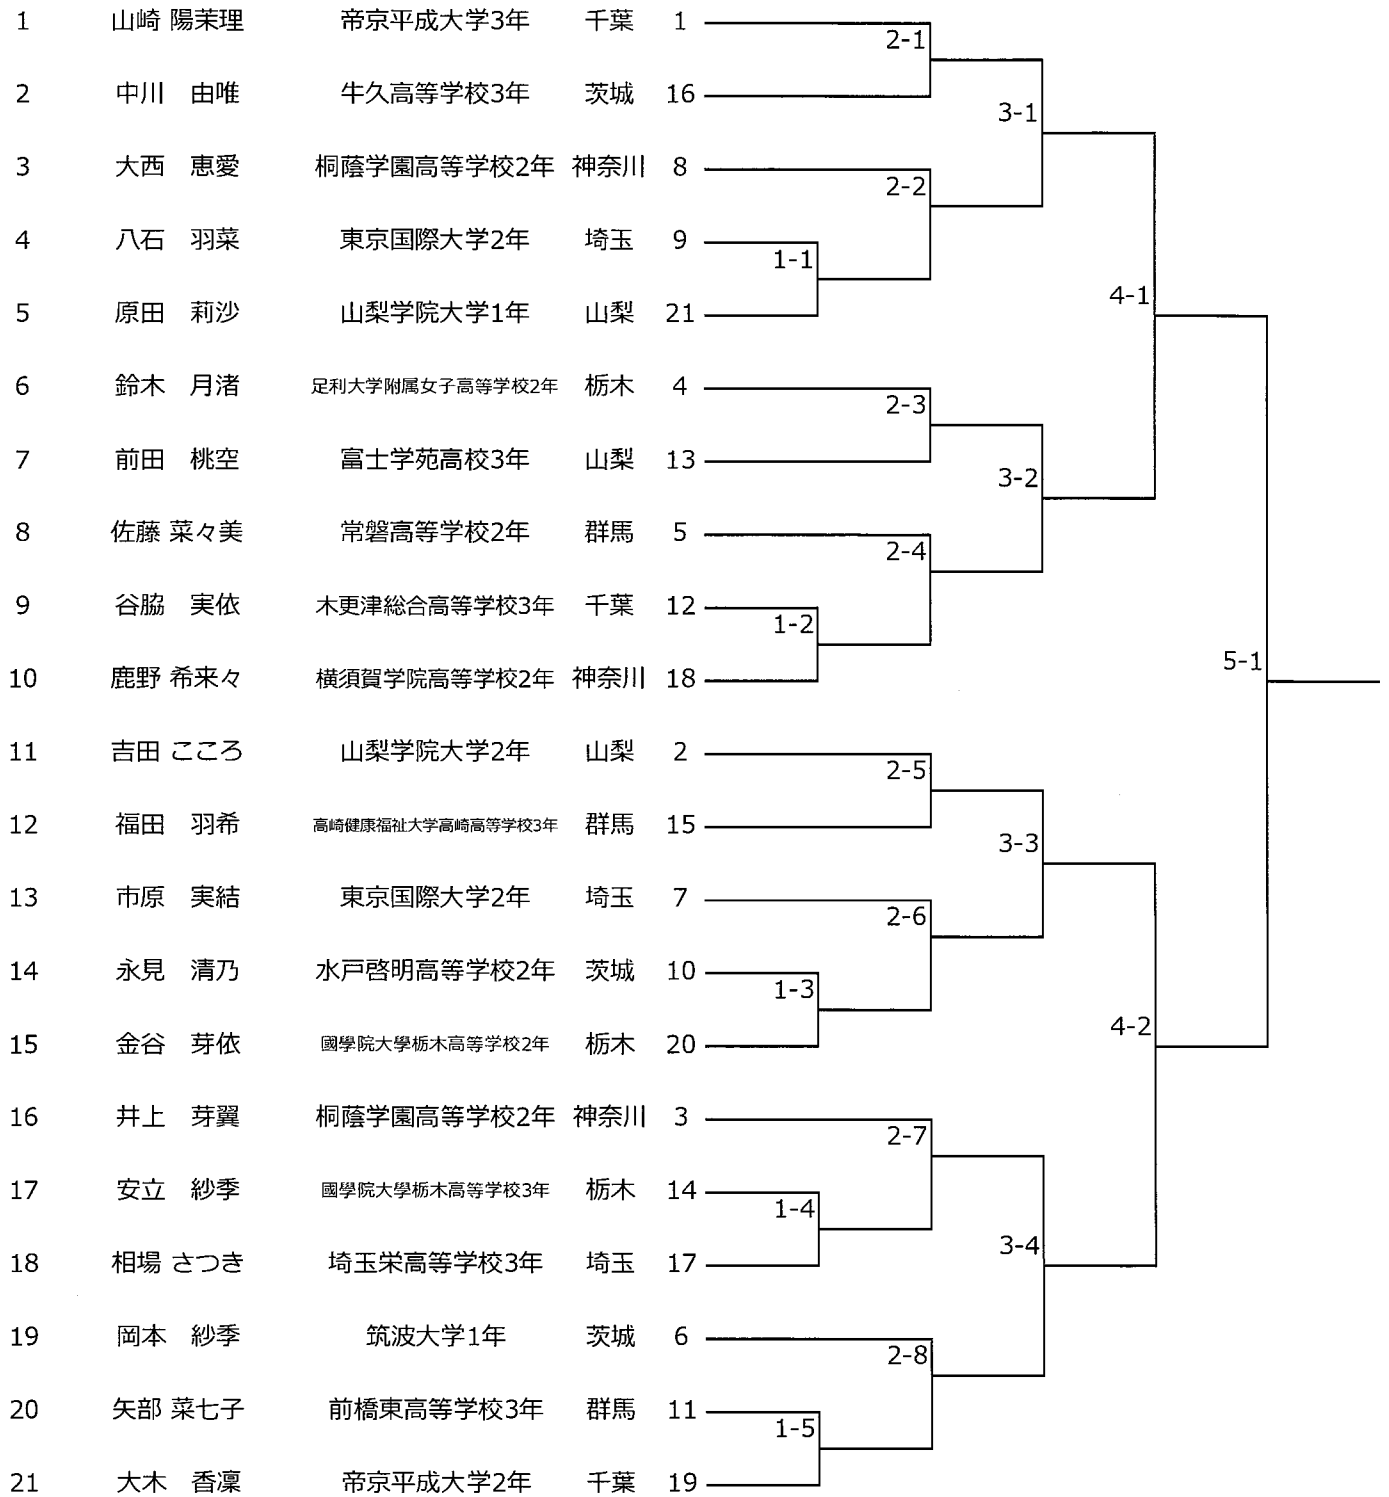

2026年度関東女子ジュニア柔道体重別選手権大会

2026年7月5日

リプロ武道館(埼玉県立武道館)

48kg

2026年度関東女子ジュニア柔道体重別選手権大会

2026年7月5日

リプロ武道館(埼玉県立武道館)

52kg

2026年度関東女子ジュニア柔道体重別選手権大会

2026年7月5日

リプロ武道館(埼玉県立武道館)

57kg

2026年度関東女子ジュニア柔道体重別選手権大会

2026年7月5日

リプロ武道館(埼玉県立武道館)

63kg

2026年度関東女子ジュニア柔道体重別選手権大会

2026年7月5日

リプロ武道館(埼玉県立武道館)

70kg

2026年度関東女子ジュニア柔道体重別選手権大会

2026年7月5日

リプロ武道館(埼玉県立武道館)

78kg