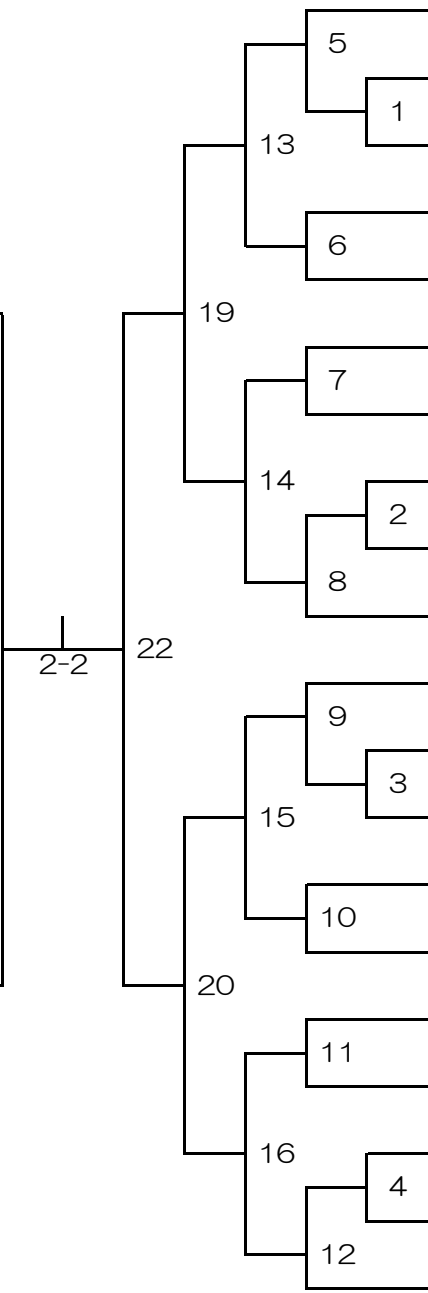

令和6年 群馬県柔道選手権大会兼関東柔道選手権大会群馬県予選

令和6年1月21日(日)
於：ALSOKぐんま武道館

第1試合場

- 1 佐野 慶征 (ALS)
- 2 辻岡 辰紀 (前橋刑)
- 3 尾崎 太志 (上武大)
- 4 森田 祐旗 (櫻井道)
- 5 嘉山 貴之 (県警)
- 6 高松 蒼龍 (上武大)
- 7 新井 俊樹 (県警)
- 8 鹿又 大温 (上武大)
- 9 壽孝 光 (前商)
- 10 藤田 圭一 (県警)
- 11 野田 元 (県警)
- 12 野田 拓人 (田島道)
- 13 矢野 后晟 (館消防)
- 14 田中 和輝 (前橋刑)
- 15 花岡 剣 (上武大)
- 16 小林 隼 (上武大)
- 17 阿部 翔太 (前橋刑)
- 18 赤崎 千真 (桐生支)
- 19 湯上 大和 (前商)
- 20 上江 一平 (県警)

第3試合場

- 21 佐藤 圭将 (県警)
- 22 田子 秀喜 (前橋刑)
- 23 長谷川慶斗 (上武大)
- 24 芹澤 泰弥 (常磐)
- 25 樋口 劉輝 (前商)
- 26 石田 雅基 (前橋刑)
- 27 吉田 太陽 (上武大)
- 28 見友 朝勝 (県警)
- 29 櫻井 健太 (ALS)
- 30 今田 來希 (上武大)
- 31 寒河江一成 (県警)
- 32 太田 陽紀 (上武大)
- 33 佐野 幸助 (前商)
- 34 児玉 成海 (上武大)
- 35 佐俣 楓 (前橋刑)
- 36 石坂 拓也 (県警)
- 37 澤田 佳祐 (桐生支)
- 38 箱田 駿 (ALS)
- 39 三留 宏之 (県警)
- 40 新福 大空 (上武大)

令和6年 群馬県女子柔道選手権大会兼関東女子柔道選手権大会群馬県予選

第1試合場

- 1 森 玲友 (上武大)
- 2 下田 琉愛 (常磐)
- 3 田口 徳美 (県警)

第3試合場

- 4 澤 幸歩 (上武大)
- 5 田島 遥菜 (常磐)
- 6 石川 蒼 (上武大)
- 7 金子 華女 (常磐)

男子敗者復活トーナメント

女子敗者復活トーナメント