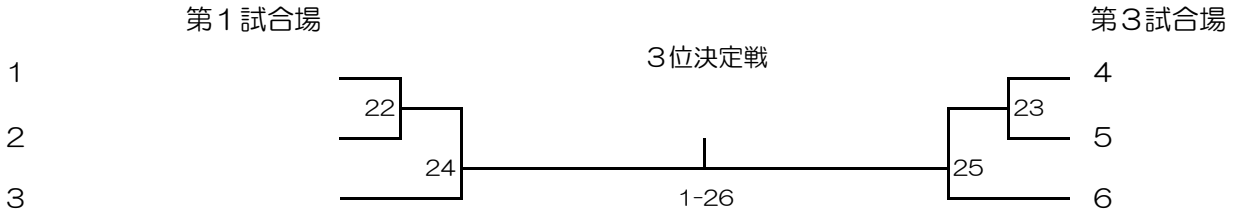

令和6年 群馬県女子柔道選手権大会兼関東女子柔道選手権大会群馬県予選

第1試合場

- 1 森 玲友 (上武大)
- 2 下田 琉愛 (常磐)
- 3 田口 徳美 (県警)

第3試合場

- 4 澤 幸歩 (上武大)
- 5 田島 遥菜 (常磐)
- 6 石川 蒼 (上武大)
- 7 金子 華女 (常磐)

男子敗者復活トーナメント

女子敗者復活トーナメント