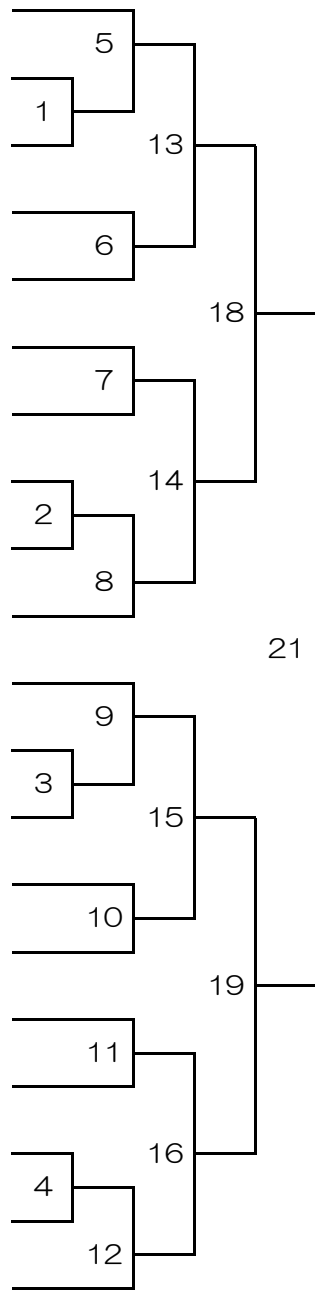

令和6年 群馬県柔道選手権大会兼関東柔道選手権大会群馬県予選

令和6年1月21日(日)
於：ALSOKぐんま武道館

第1試合場

- 1 佐野 慶征 (ALS)
- 2 辻岡 辰紀 (前橋刑)
- 3 尾崎 太志 (上武大)
- 4 森田 祐旗 (櫻井道)
- 5 嘉山 貴之 (県警)
- 6 高松 蒼龍 (上武大)
- 7 新井 俊樹 (県警)
- 8 鹿又 大温 (上武大)
- 9 壽孝 光 (前商)
- 10 藤田 圭一 (県警)
- 11 野田 元 (県警)
- 12 野田 拓人 (田島道)
- 13 矢野 后晟 (館消防)
- 14 田中 和輝 (前橋刑)
- 15 花岡 剣 (上武大)
- 16 小林 隼 (上武大)
- 17 阿部 翔太 (前橋刑)
- 18 赤崎 千真 (桐生支)
- 19 湯上 大和 (前商)
- 20 上江 一平 (県警)

第3試合場

- 21 佐藤 圭将 (県警)
- 22 田子 秀喜 (前橋刑)
- 23 長谷川慶斗 (上武大)
- 24 芹澤 泰弥 (常磐)
- 25 樋口 劉輝 (前商)
- 26 石田 雅基 (前橋刑)
- 27 吉田 太陽 (上武大)
- 28 見友 朝勝 (県警)
- 29 櫻井 健太 (ALS)
- 30 今田 來希 (上武大)
- 31 寒河江一成 (県警)
- 32 太田 陽紀 (上武大)
- 33 佐野 幸助 (前商)
- 34 児玉 成海 (上武大)
- 35 佐俣 楓 (前橋刑)
- 36 石坂 拓也 (県警)
- 37 澤田 佳祐 (桐生支)
- 38 箱田 駿 (ALS)
- 39 三留 宏之 (県警)
- 40 新福 大空 (上武大)

令和6年 群馬県女子柔道選手権大会兼関東女子柔道選手権大会群馬県予選

第1試合場

- 1 森 玲友 (上武大)
- 2 下田 琉愛 (常磐)
- 3 田口 徳美 (県警)

第3試合場

- 4 澤 幸歩 (上武大)
- 5 田島 遥菜 (常磐)
- 6 石川 蒼 (上武大)
- 7 金子 華女 (常磐)

男子敗者復活トーナメント

女子敗者復活トーナメント