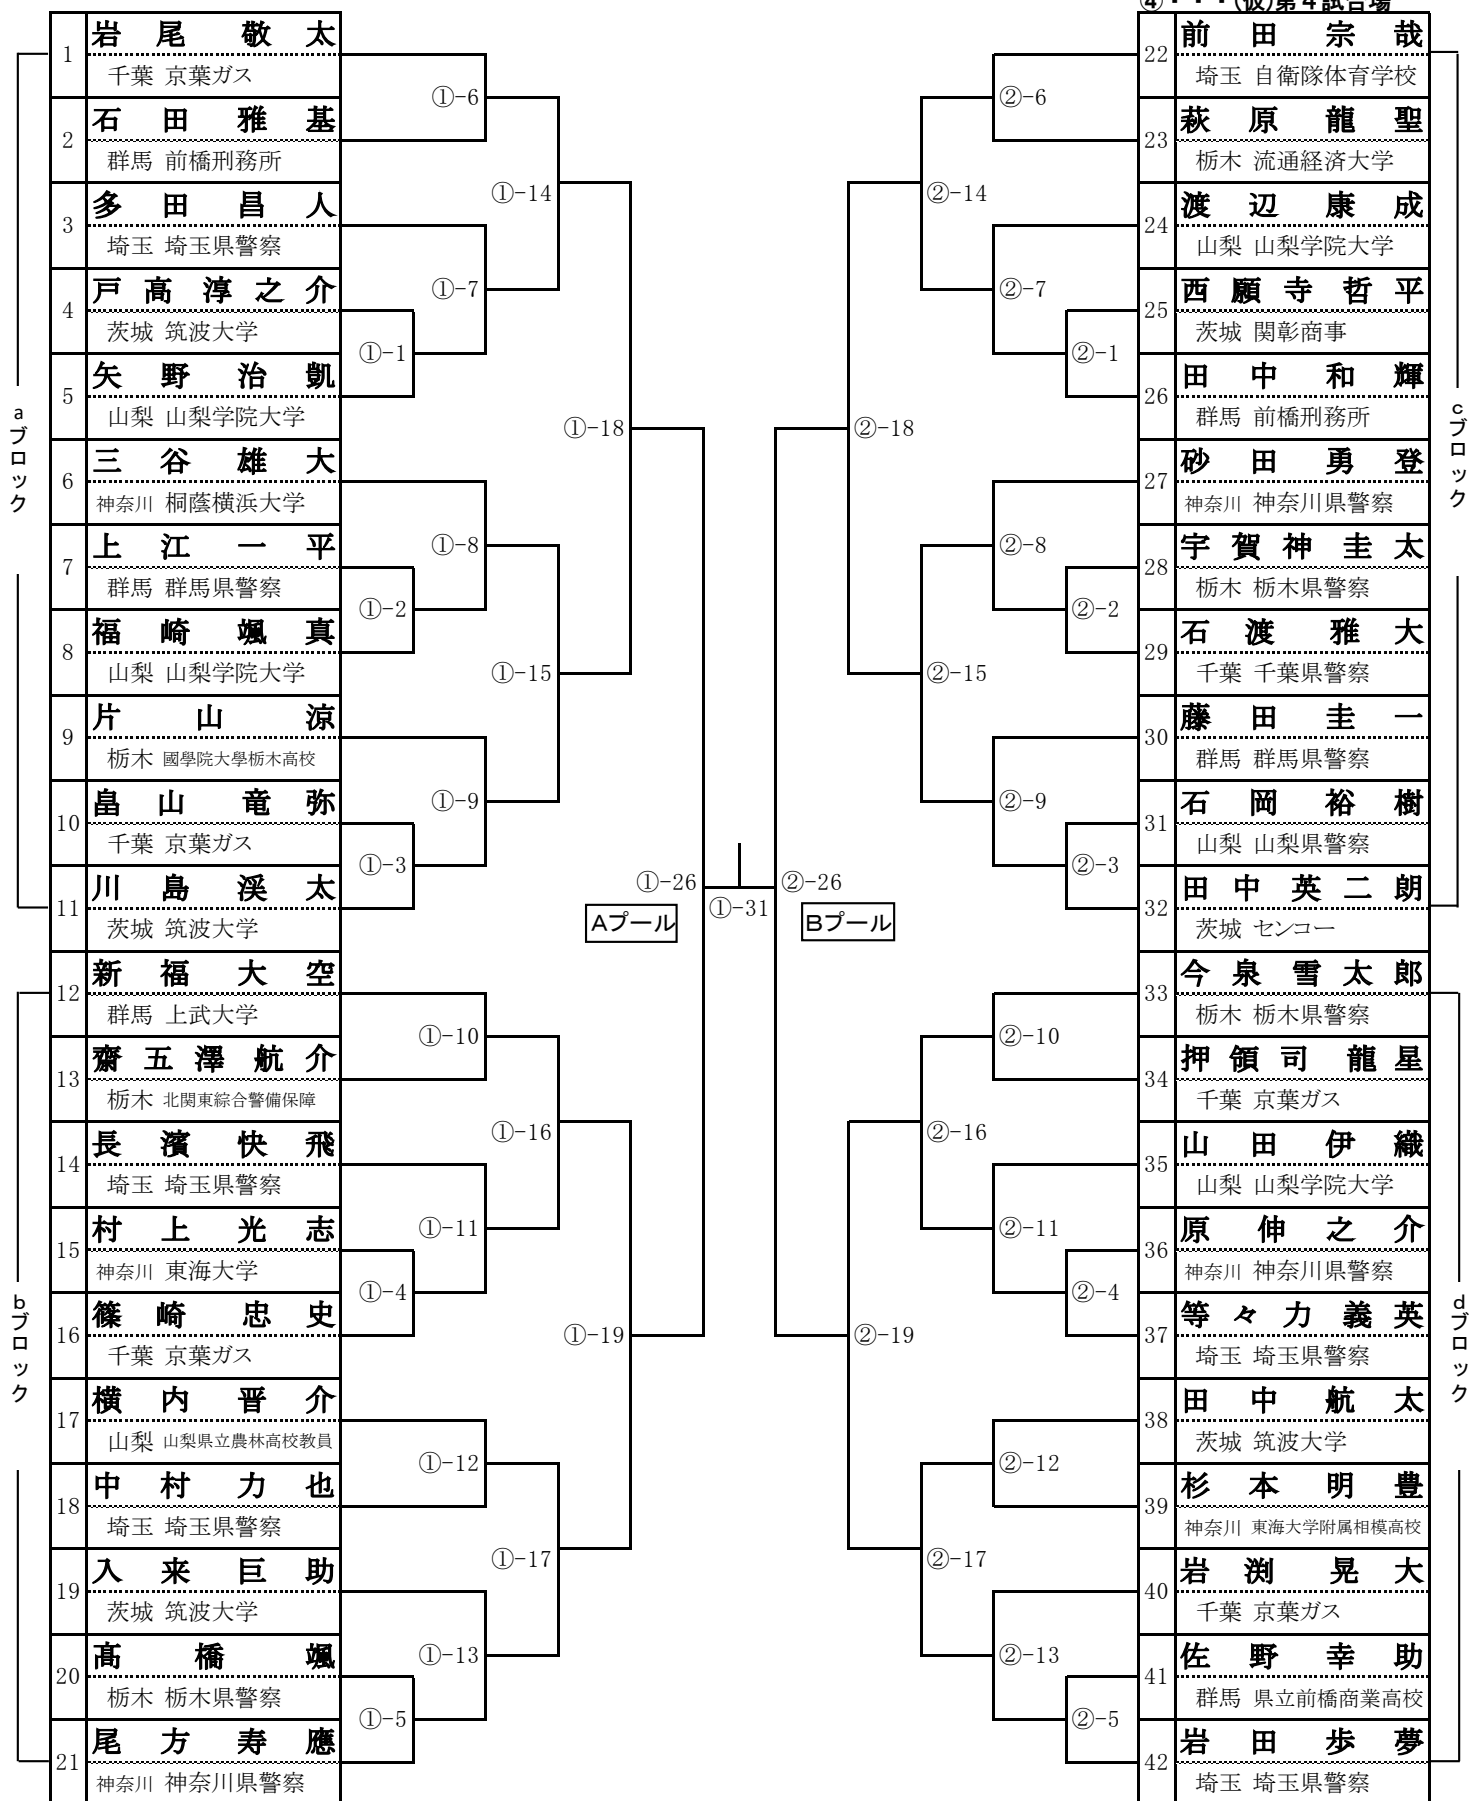

令和6年 関東柔道選手権大会組合せ (兼・全日本柔道選手権大会関東予選)

- ①・・・(仮)第1試合場
- ②・・・(仮)第2試合場
- ③・・・(仮)第3試合場
- ④・・・(仮)第4試合場

令和6年 関東女子柔道選手権大会組合せ (兼・全日本柔道選手権大会関東予選)

- ①・・・(仮)第1試合場
- ②・・・(仮)第2試合場
- ③・・・(仮)第3試合場
- ④・・・(仮)第4試合場