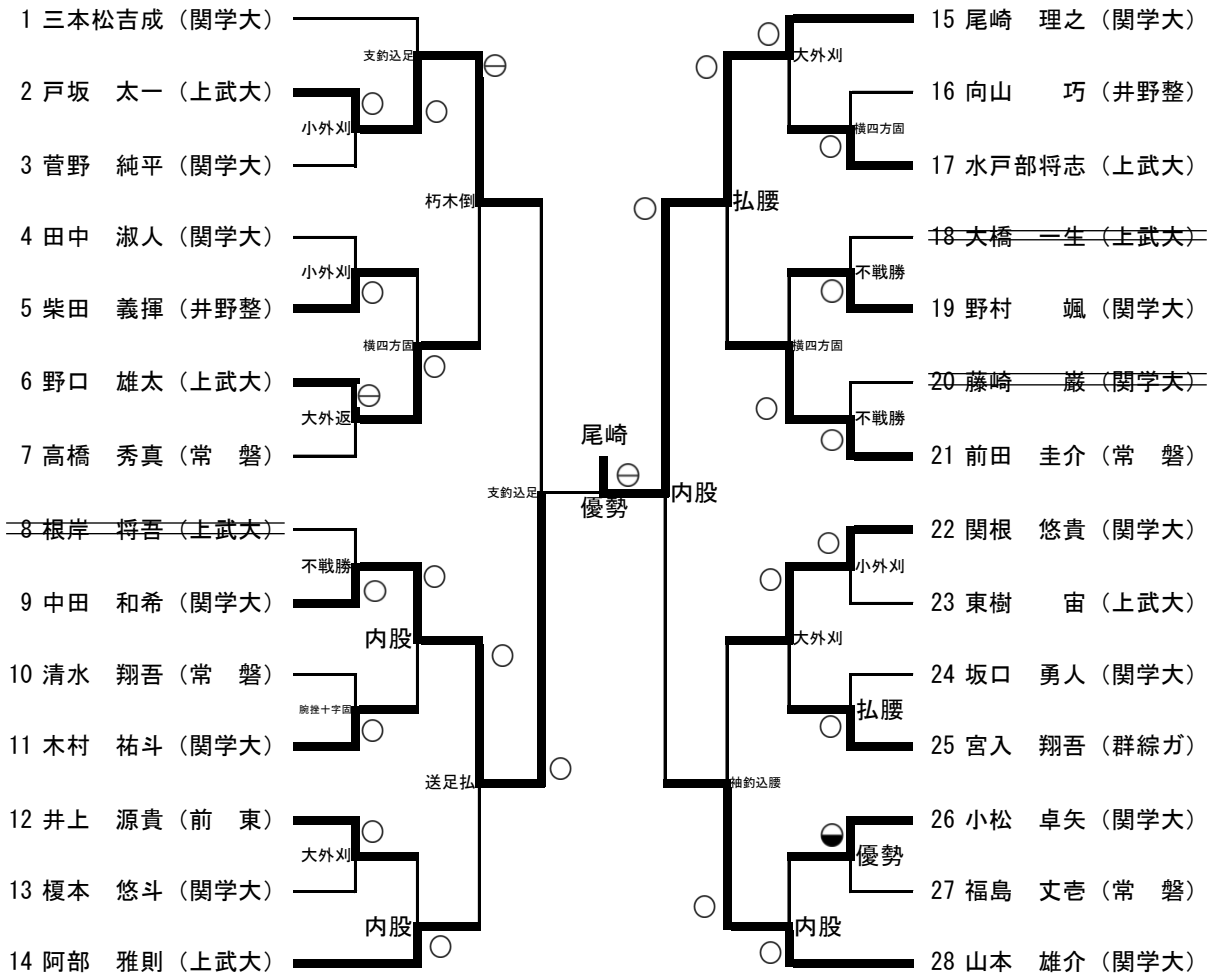

初段の部

三段の部

参段の部

四段の部

初段の部

優勝	齊藤 吉哉 (前 東)
準優勝	矢口 恵太 (上武大)
3位	磨谷 衛 (上武大)
3位	岡部 基樹 (上武大)

参段の部

優勝	根本 惇平 (県 警)
準優勝	阿部 亜人 (県 警)
3位	金井 佳介 (県 警)
3位	土子 竜生 (県 警)

弐段の部

優勝	尾崎 理之 (関学大)
準優勝	中田 和希 (関学大)
3位	戸坂 太一 (上武大)
3位	山本 雄介 (関学大)

四段の部

優勝	倉堂 皓行 (県 警)
準優勝	清水 司 (県 警)
3位	藤井 貴将 (県 警)
3位	梶原 哲誉 (県 警)

	段 別	優 勝 者
左から	初段の部	齊藤 吉哉 (前 東)
	弐段の部	尾崎 理之 (関学大)
	参段の部	根本 惇平 (県 警)
	四段の部	倉堂 皓行 (県 警)