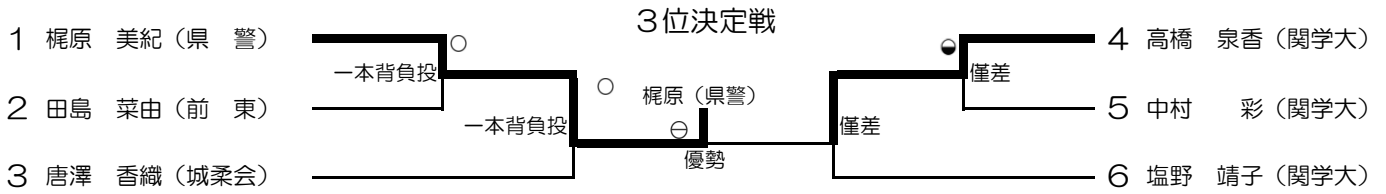

第2試合場

- 46 阿部 亜人 (県 警)
- 47 熊谷 光紀 (井野整)
- 48 野口 昌宏 (利 商)
- 49 青木 亮介 (関学大)
- 50 根岸 将吾 (上武大)
- 51 森田 祐旗 (関学大)
- 52 小池 亜門 (上武大)
- 53 宮入 翔吾 (群馬力)
- 54 長山 和寿 (上武大)
- 55 今井 武志 (井野整)
- 56 齋藤 竜哉 (前 東)
- 57 田子 秀喜 (前橋刑)
- 58 池田 涼馬 (前 商)
- 59 野澤 巨光 (上武大)
- 60 倉堂 皓行 (県 警)
- 61 佐藤 圭将 (上武大)
- 62 神沢 俊哉 (井野整)
- 63 土子 竜生 (県 警)
- 64 関谷 太志 (高 崎)
- 65 小林 正弘 (甘富支)
- 66 阿部 龍也 (上武大)
- 67 山本 雄介 (関学大)
- 68 嘉山 貴之 (県 警)
- 69 木村 裕斗 (関学大)
- 70 大橋 一生 (上武大)
- 71 村上 貴洋 (高崎支)
- 72 柳井 将 (前 商)
- 73 安藤 翔太 (群馬力)
- 74 加賀谷武弘 (常 磐)
- 75 中野 裕太 (井野整)
- 76 田中 幸大 (関学大)
- 77 東樹 宙 (上武大)
- 78 金井 佳介 (県 警)
- 79 中澤 拓也 (関学大)
- 80 小宮 峻 (上武大)
- 81 郡司 明 (県 警)
- 82 稲川 亮志 (群馬大)
- 83 持田 練哉 (前 商)
- 84 野口 雄太 (上武大)
- 85 小山 祐太 (上武大)
- 86 今泉 達郎 (高 崎)
- 87 野口 鉄平 (前橋刑)
- 88 山之内秀斗 (城柔会)
- 89 横山 大輔 (井野整)

男子敗者復活トーナメント

女子敗者復活トーナメント

平成27年 群馬県女子柔道選手権大会

平成27年2月1日（日）
10:00～ ぐんま武道館

第3試合場