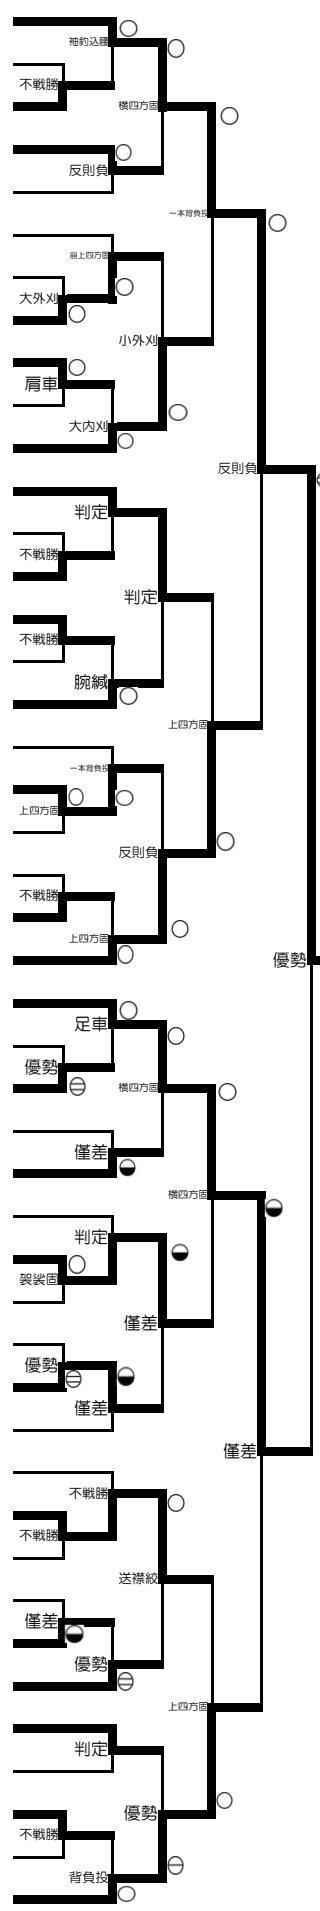

平成27年 群馬県柔道選手権大会

男子優勝 根本 惇平(県警) 女子優勝 外処美紗葵(常磐)

男女関東選手権大会出場者

平成27年 群馬県柔道選手権大会

平成27年2月1日(日)
10:00~ ぐんま武道館

第1試合場

- 1 根本 惇平 (県 警)
- 2 柴田 佳宣 (高 崎)
- 3 佐々木 正太郎 (上武大)
- 4 外谷 共基 (常 磐)
- 5 澤田 佳祐 (勢 農)
- 6 向山 巧 (井野整)
- 7 太田 光 (関学大)
- 8 土淵 優斗 (上武大)
- 9 岩田 佳樹 (前 商)
- 10 寺井 友樹 (上武大)
- 11 新井 真生 (渋川支)
- 12 小畑 匡紀 (県 警)
- 13 矢口 恵太 (上武大)
- 14 佐野 慶征 (関学大)
- 15 設楽 佳成 (前 東)
- 16 戸部 隆 (利沼消)
- 17 岡村 力也 (上武大)
- 18 野村 颯 (関学大)
- 19 阿部 雅則 (上武大)
- 20 柴田 義揮 (井野整)
- 21 佐藤 元信 (甘富支)
- 22 田中 和輝 (前 商)
- 23 小島 健矢 (県 警)
- 24 滝澤 広大 (前橋刑)
- 25 藤崎 巖 (関学大)
- 26 茅根 大聖 (常 磐)
- 27 原 裕昭 (高 崎)
- 28 丸山 翼 (上武大)
- 29 瀬戸 康太 (井野整)
- 30 松田 悠 (関学大)
- 31 山本 悠平 (上武大)
- 32 須藤 成行 (前 商)
- 33 梶原 哲誉 (県 警)
- 34 岡部 基樹 (上武大)
- 35 井野 福央 (井野整)
- 36 藤井 貴将 (県 警)
- 37 三本松吉成 (関学大)
- 38 武蔵 一沙 (上武大)
- 39 斉藤 大貴 (佐藤道)
- 40 松倉 海斗 (群馬大)
- 41 水戸部将志 (上武大)
- 42 玉城 盛翔 (関学大)
- 43 渡辺 哲也 (邑館支)
- 44 野田 竜二 (県 警)
- 45 箱田 駿 (群馬力)

第2試合場

- 46 阿部 亜人 (県 警)
- 47 熊谷 光紀 (井野整)
- 48 野口 昌宏 (利 商)
- 49 青木 亮介 (関学大)
- 50 根岸 将吾 (上武大)
- 51 森田 祐旗 (関学大)
- 52 小池 亜門 (上武大)
- 53 宮入 翔吾 (群馬力)
- 54 長山 和寿 (上武大)
- 55 今井 武志 (井野整)
- 56 齋藤 竜哉 (前 東)
- 57 田子 秀喜 (前橋刑)
- 58 池田 涼馬 (前 商)
- 59 野澤 巨光 (上武大)
- 60 倉堂 皓行 (県 警)
- 61 佐藤 圭将 (上武大)
- 62 神沢 俊哉 (井野整)
- 63 土子 竜生 (県 警)
- 64 関谷 太志 (高 崎)
- 65 小林 正弘 (甘富支)
- 66 阿部 龍也 (上武大)
- 67 山本 雄介 (関学大)
- 68 嘉山 貴之 (県 警)
- 69 木村 裕斗 (関学大)
- 70 大橋 一生 (上武大)
- 71 村上 貴洋 (高崎支)
- 72 柳井 将 (前 商)
- 73 安藤 翔太 (群馬力)
- 74 加賀谷武弘 (常 磐)
- 75 中野 裕太 (井野整)
- 76 田中 幸大 (関学大)
- 77 東樹 宙 (上武大)
- 78 金井 佳介 (県 警)
- 79 中澤 拓也 (関学大)
- 80 小宮 峻 (上武大)
- 81 郡司 明 (県 警)
- 82 稲川 亮志 (群馬大)
- 83 持田 練哉 (前 商)
- 84 野口 雄太 (上武大)
- 85 小山 祐太 (上武大)
- 86 今泉 達郎 (高 崎)
- 87 野口 鉄平 (前橋刑)
- 88 山之内秀斗 (城柔会)
- 89 横山 大輔 (井野整)

男子敗者復活トーナメント

女子敗者復活トーナメント

平成27年 群馬県女子柔道選手権大会

平成27年2月1日（日）
10:00～ ぐんま武道館

第3試合場