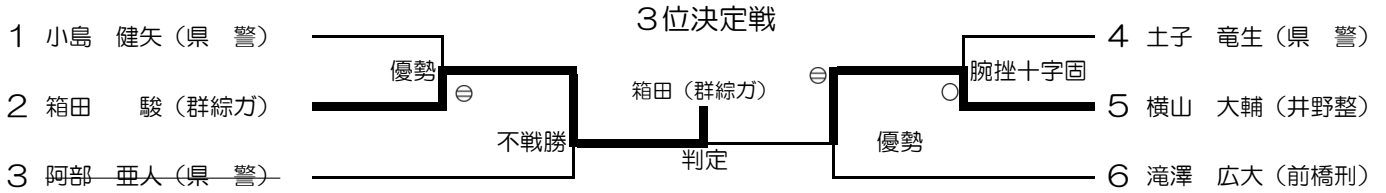

男子敗者復活トーナメント