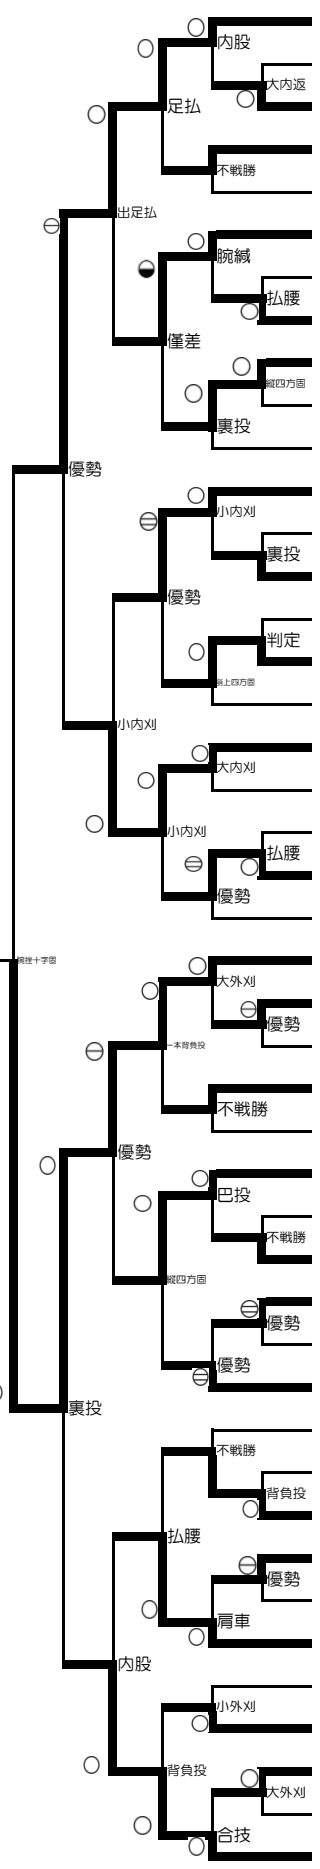

平成27年 群馬県柔道選手権大会

男子優勝 根本 惇平(県警) 女子優勝 外処美紗葵(常磐)

男女関東選手権大会出場者

平成27年 群馬県柔道選手権大会

平成27年2月1日(日)
10:00~ ぐんま武道館

第1試合場

- 1 根本 惇平 (県 警)
- 2 柴田 佳宣 (高 崎)
- 3 佐々木 正太郎 (上武大)
- 4 外谷 共基 (常 磐)
- 5 澤田 佳祐 (勢 農)
- 6 向山 巧 (井野整)
- 7 太田 光 (関学大)
- 8 土淵 優斗 (上武大)
- 9 岩田 佳樹 (前 商)
- 10 寺井 友樹 (上武大)
- 11 新井 真生 (渋川支)
- 12 小畑 匡紀 (県 警)
- 13 矢口 恵太 (上武大)
- 14 佐野 慶征 (関学大)
- 15 設楽 佳成 (前 東)
- 16 戸部 隆 (利沼消)
- 17 岡村 力也 (上武大)
- 18 野村 颯 (関学大)
- 19 阿部 雅則 (上武大)
- 20 柴田 義揮 (井野整)
- 21 佐藤 元信 (甘富支)
- 22 田中 和輝 (前 商)
- 23 小島 健矢 (県 警)
- 24 滝澤 広大 (前橋刑)
- 25 藤崎 巖 (関学大)
- 26 茅根 大聖 (常 磐)
- 27 原 裕昭 (高 崎)
- 28 丸山 翼 (上武大)
- 29 瀬戸 康太 (井野整)
- 30 松田 悠 (関学大)
- 31 山本 悠平 (上武大)
- 32 須藤 成行 (前 商)
- 33 梶原 哲誉 (県 警)
- 34 岡部 基樹 (上武大)
- 35 井野 福央 (井野整)
- 36 藤井 貴将 (県 警)
- 37 三本松吉成 (関学大)
- 38 武蔵 一沙 (上武大)
- 39 斉藤 大貴 (佐藤道)
- 40 松倉 海斗 (群馬大)
- 41 水戸部将志 (上武大)
- 42 玉城 盛翔 (関学大)
- 43 渡辺 哲也 (邑館支)
- 44 野田 竜二 (県 警)
- 45 箱田 駿 (群馬力)

第2試合場

- 46 阿部 亜人 (県 警)
- 47 熊谷 光紀 (井野整)
- 48 野口 昌宏 (利 商)
- 49 青木 亮介 (関学大)
- 50 根岸 将吾 (上武大)
- 51 森田 祐旗 (関学大)
- 52 小池 亜門 (上武大)
- 53 宮入 翔吾 (群馬力)
- 54 長山 和寿 (上武大)
- 55 今井 武志 (井野整)
- 56 齋藤 竜哉 (前 東)
- 57 田子 秀喜 (前橋刑)
- 58 池田 涼馬 (前 商)
- 59 野澤 巨光 (上武大)
- 60 倉堂 皓行 (県 警)
- 61 佐藤 圭将 (上武大)
- 62 神沢 俊哉 (井野整)
- 63 土子 竜生 (県 警)
- 64 関谷 太志 (高 崎)
- 65 小林 正弘 (甘富支)
- 66 阿部 龍也 (上武大)
- 67 山本 雄介 (関学大)
- 68 嘉山 貴之 (県 警)
- 69 木村 裕斗 (関学大)
- 70 大橋 一生 (上武大)
- 71 村上 貴洋 (高崎支)
- 72 柳井 将 (前 商)
- 73 安藤 翔太 (群馬力)
- 74 加賀谷武弘 (常 磐)
- 75 中野 裕太 (井野整)
- 76 田中 幸大 (関学大)
- 77 東樹 宙 (上武大)
- 78 金井 佳介 (県 警)
- 79 中澤 拓也 (関学大)
- 80 小宮 峻 (上武大)
- 81 郡司 明 (県 警)
- 82 稲川 亮志 (群馬大)
- 83 持田 練哉 (前 商)
- 84 野口 雄太 (上武大)
- 85 小山 祐太 (上武大)
- 86 今泉 達郎 (高 崎)
- 87 野口 鉄平 (前橋刑)
- 88 山之内秀斗 (城柔会)
- 89 横山 大輔 (井野整)

男子敗者復活トーナメント

女子敗者復活トーナメント

平成27年 群馬県女子柔道選手権大会

平成27年2月1日（日）
10:00～ ぐんま武道館

第3試合場