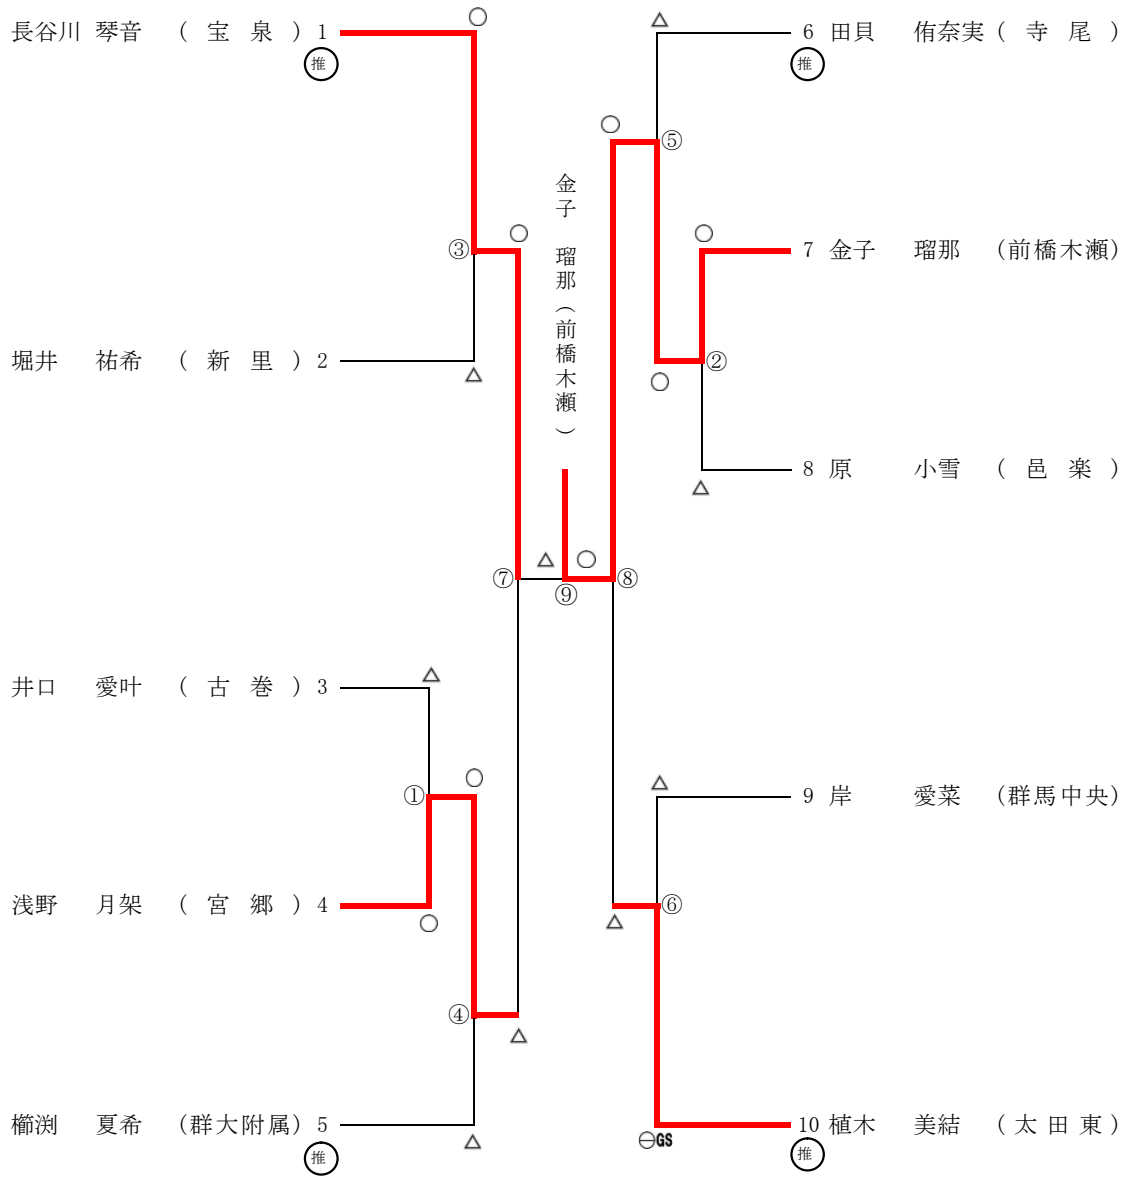

平成30年度 群馬県中学校春季大会 第42回柔道大会 女子40kg級

平成30年6月10日 於 ALSOKぐんま武道館

浅野 植木
月架 美結

総体シード位置決定戦

※記号の見方 ○…一本勝 ⊖…技有勝 △…負 ○GS ⊖GS GS指準1 GS指準2 …ゴールデンスコア