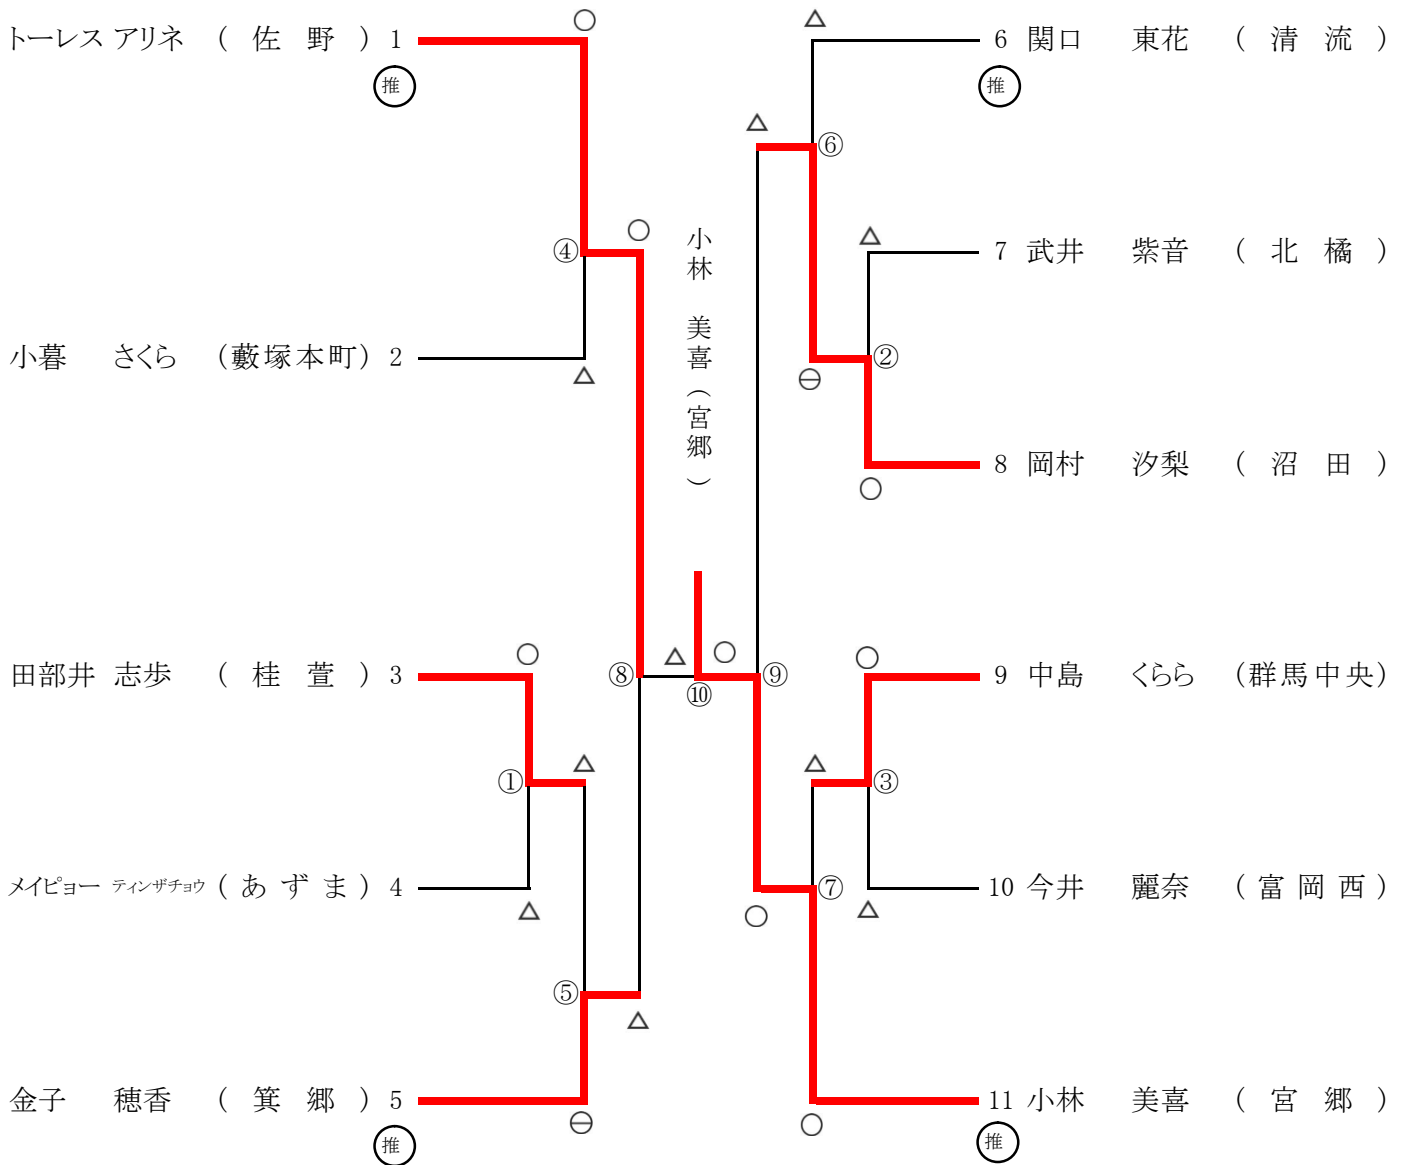

平成30年6月10日 於 ALSOKぐんま武道館

総体シード位置決定戦

※記号の見方 ○…一本勝 ⊙…技有勝 Δ…負 ⊘GS ⊙GS GS指導1 GS指導2 …ゴールデンスコア

平成30年度 群馬県中学校春季大会 第42回柔道大会 女子63kg級

平成30年6月10日 於 ALSOKぐんま武道館

金子 岡村
穂香 汐梨

総体シード位置決定戦

※記号の見方 ○…一本勝 ⊖…技有勝 △…負 ○GS ⊖GS GS指導1 GS指導2 …ゴールテンスコア