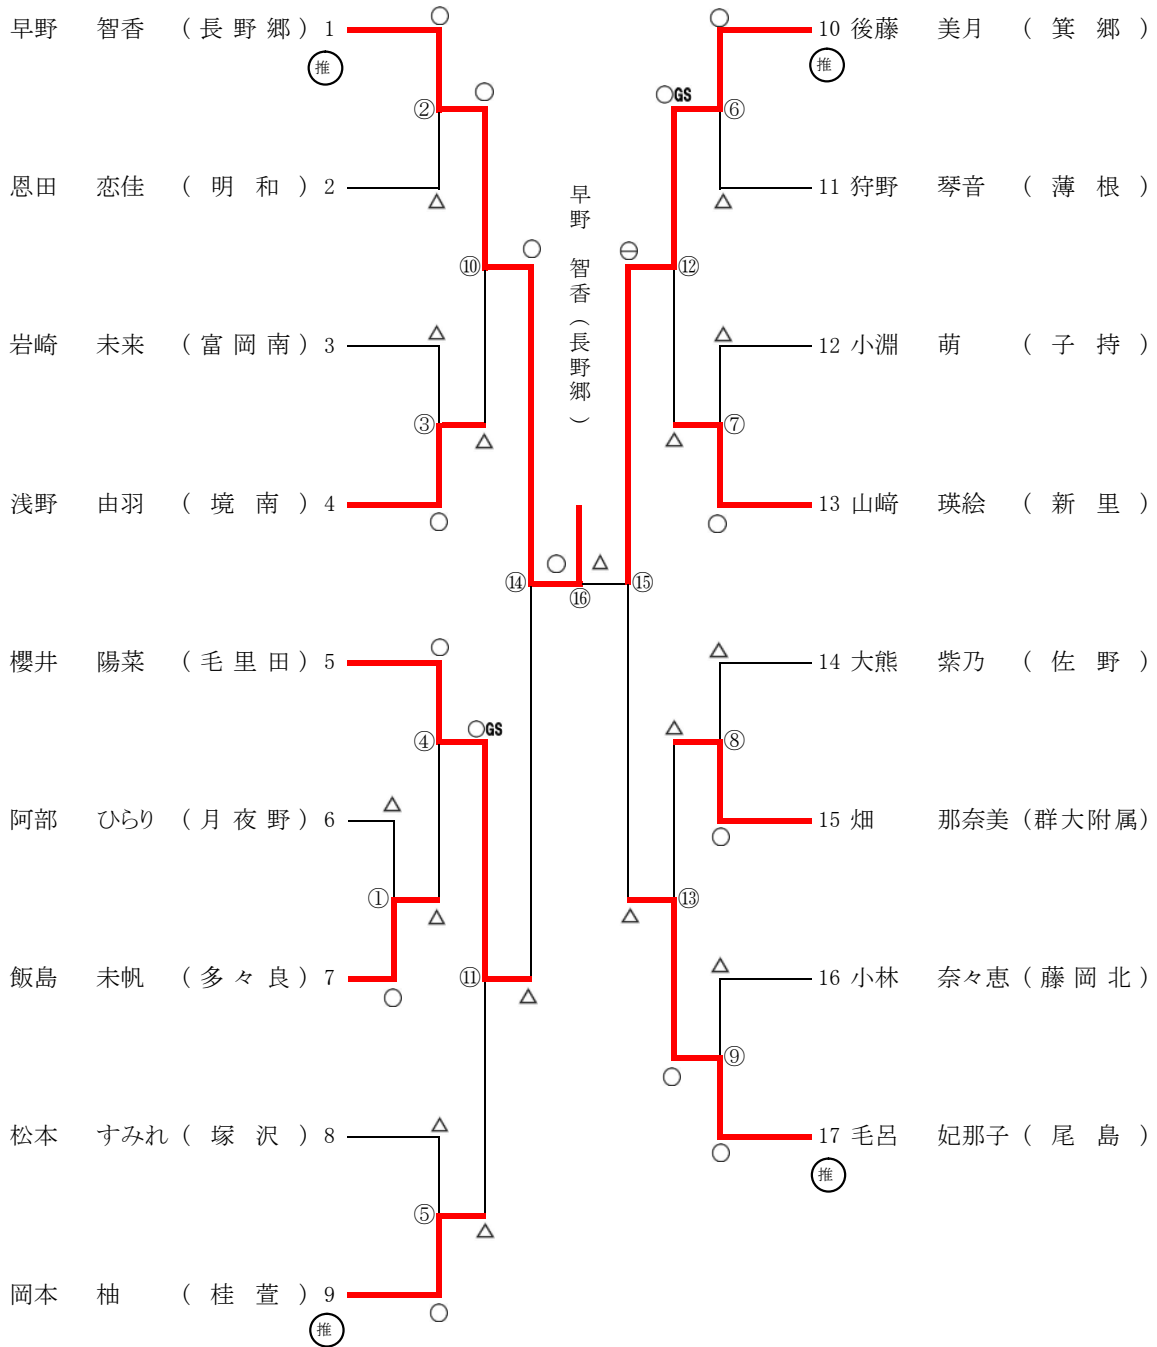

平成30年度 群馬県中学校春季大会 第42回柔道大会 女子52kg級

平成30年6月10日 於 ALSOKぐんま武道館

総体シード位置決定戦

※記号の見方 ○…一本勝 ⊖…技有勝 △…負 ○GS ⊖GS GS指導1 GS指導2 …ゴールダンススコア