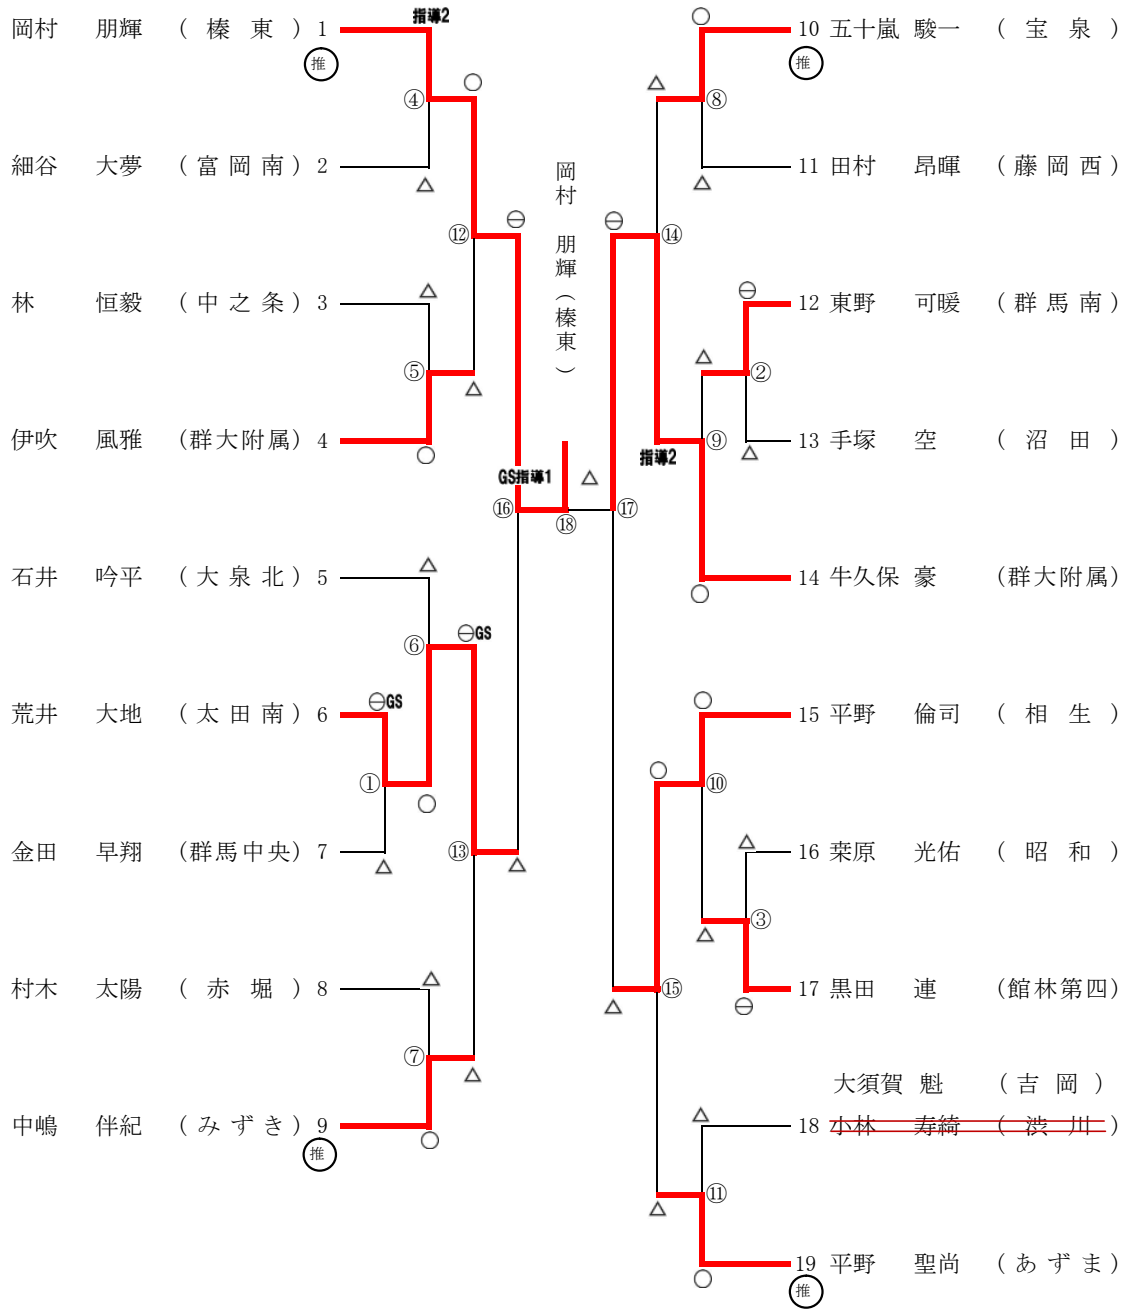

平成30年度 群馬県中学校春季大会 第42回柔道大会 男子50kg級

平成30年6月10日 於 ALSOKぐんま武道館

入澤 長谷川
純輝 慧

総体シード位置決定戦

※記号の見方 ○…一本勝 ⊖…技有勝 △…負 ○GS ⊖GS GS指導1 GS指導2 …ゴールデンスコア

平成30年度 群馬県中学校春季大会 第42回柔道大会 男子55kg級

平成30年6月10日 於 ALSOKぐんま武道館

総体シード位置決定戦