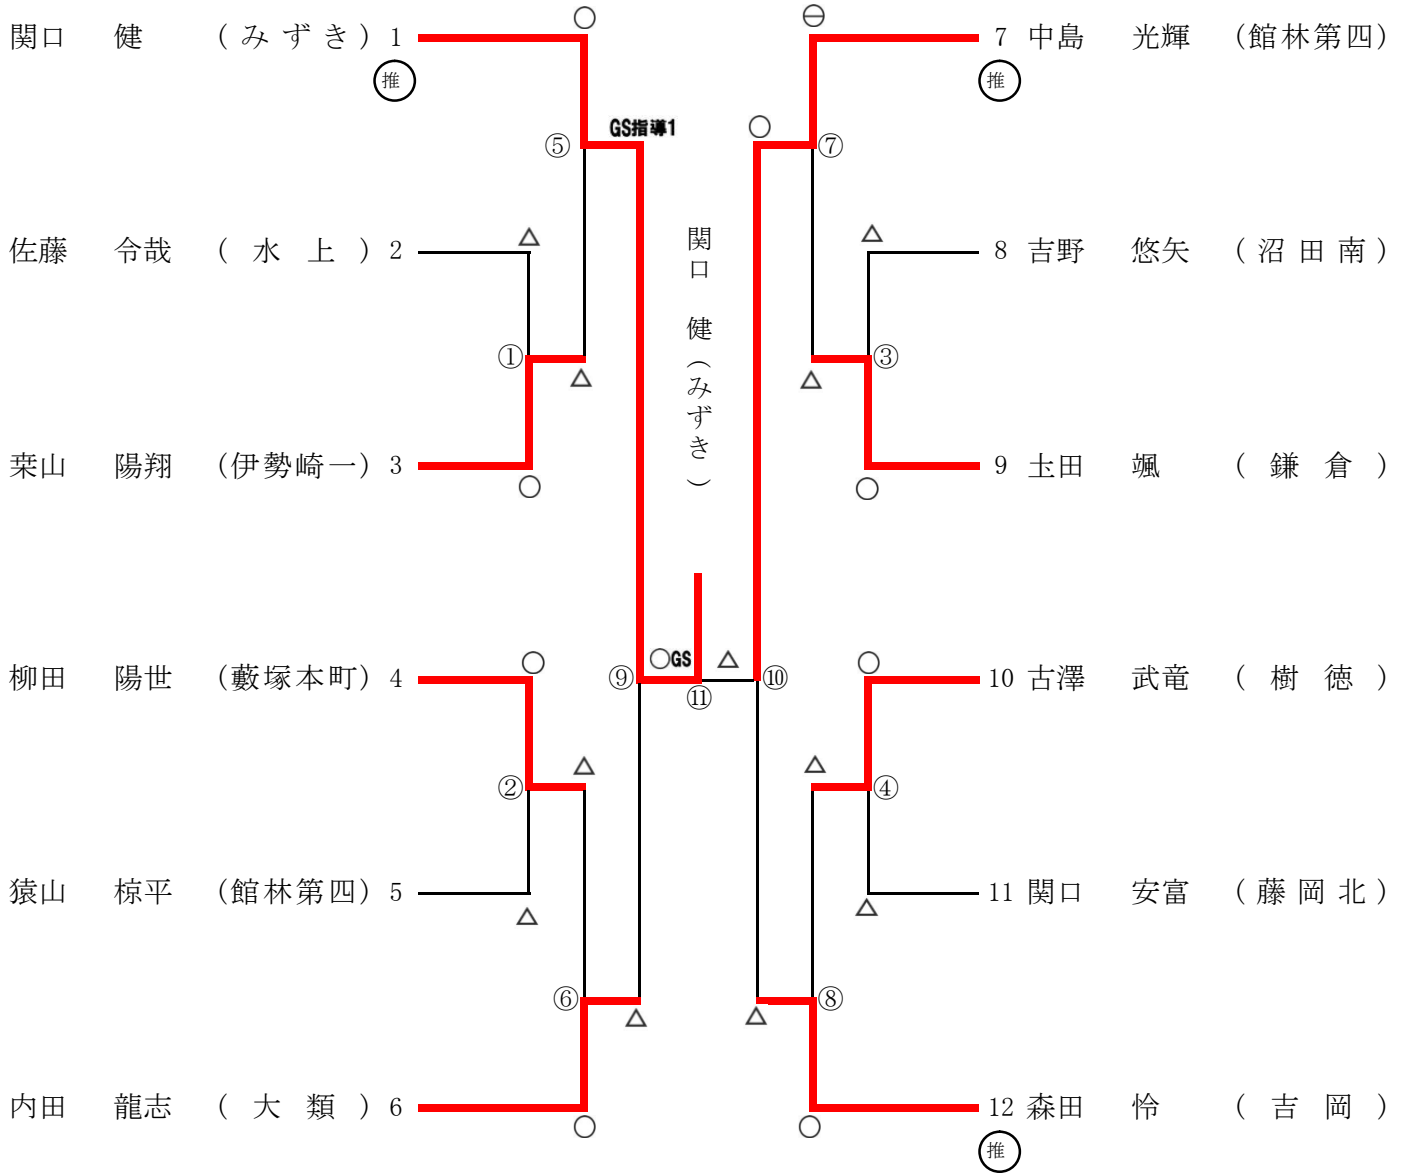

平成30年度 群馬県中学校春季大会 第42回柔道大会 男子90kg級

平成30年6月10日 於 ALSOKぐんま武道館

内田 龍志
森田 怜

総体シート位置決定戦

※記号の見方 ○…一本勝 ⊖…技有勝 △…負 ○GS ⊖GS GS指導1 GS指導2 …ゴールテンスコア