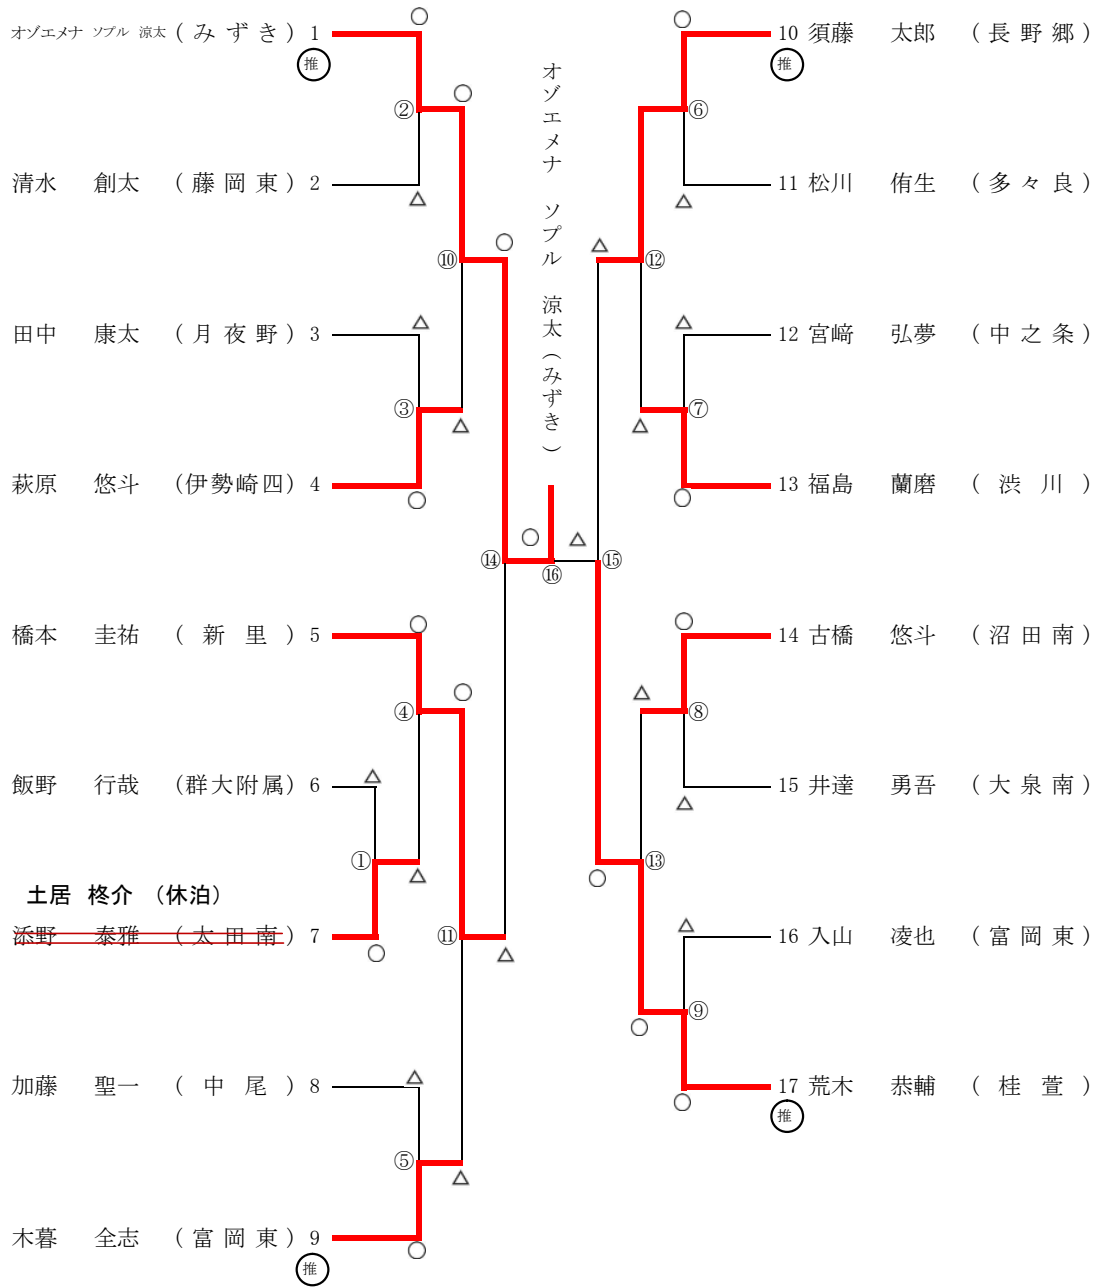

平成30年6月10日 於 ALSOKぐんま武道館

茂北
木 條
大 允
和 人

総体シード位置決定戦

※記号の見方 ○…一本勝 ⊖…技有勝 △…負 ○GS ⊖GS GS指導1 GS指導2 …ゴールデンスコア

平成30年度 群馬県中学校春季大会 第42回柔道大会 男子73kg級

平成30年6月10日 於 ALSOKぐんま武道館

橋本 須藤
圭祐 太郎

総体シード位置決定戦