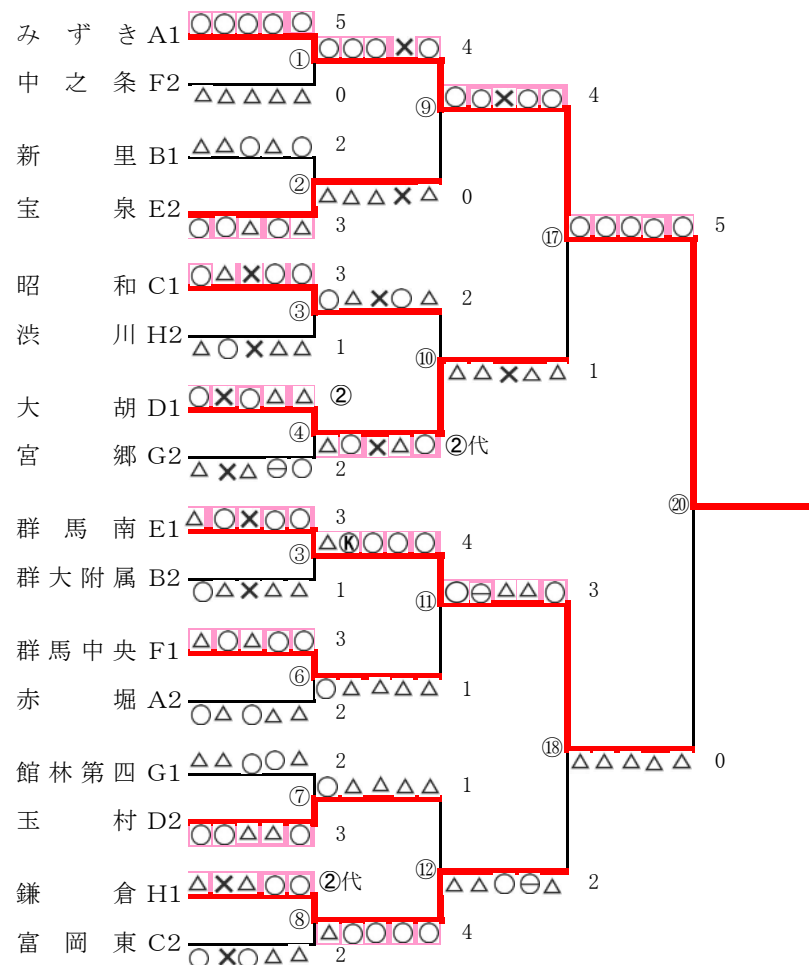

平成30年度 群馬県中学校春季大会 第42回柔道大会 男子団体戦結果

平成30年6月9日 於 ALSOKぐんま武道館

ブロック	学校名	郡市	1	2	3	勝数	順位
A	1	みずき (推薦)	○○○×○	4	○○×○○	4	2
	2	榛名 (高崎)	△△△×△	0	△△△△△	2	0
	3	赤堀 (伊勢崎佐波)	△△△△△	0	△△×△△	0	1

ブロック	学校名	郡市	1	2	3	勝数	順位
B	4	群大附属 (前橋)	○○△○○	4	○×△△△	1	1
	5	藤岡北 (藤岡多野)	△△○○△	1	△△△△△	0	0
	6	新里 (桐生みどり)	○○○○○	5	△×○○○	3	2

ブロック	学校名	郡市	1	2	3	勝数	順位
C	7	富岡東 (富岡甘楽)	△△△○○	2	△○○△○	3	1
	8	昭和三 (利根)	△○○△○	3	△△○○○	3	2
	9	長野郷 (高崎)	△○○△○	2	△△△△△	2	0

ブロック	学校名	郡市	1	2	3	勝数	順位
D	10	大胡 (推薦)	○○○○○	5	○○○○○	4	2
	11	玉村 (伊勢崎佐波)	△△△△△	0	○○△○○	3	1
	12	沼田南 (沼田)	△△△△△	0	△△△△△	2	0

ブロック	学校名	郡市	1	2	3	勝数	順位
E	13	群馬南 (推薦)	○○○○○	4	○○×△○	3	2
	14	箱田 (前橋)	△△△○○	1	×△×△○	1	0
	15	宝泉 (太田)	△△△△△	0	×○○△	2	1

ブロック	学校名	郡市	1	2	3	勝数	順位
F	16	群馬中央 (高崎)	○○△○○	4	○○△○○	4	2
	17	中之条 (吾妻)	△△○○△	1	○○×○○	4	1
	18	呂栗 (呂栗)	△△×△△	0	△△○○△	1	0

ブロック	学校名	郡市	1	2	3	勝数	順位
G	19	宮郷 (伊勢崎佐波)	△○×△○	2	△△△△△	2	1
	20	桂香 (前橋)	○○×△○	2	△△×△△	0	0
	21	館林第四 (館林)	○○×○○	4	△○○○○	3	2

ブロック	学校名	郡市	1	2	3	勝数	順位
H	22	鎌倉 (推薦)	○×○○○	4	△○×△○	3	2
	23	富岡南 (富岡甘楽)	△×△△△	0	△△○○△	1	0
	24	渋川 (渋川北群馬)	○○△○○	4	○○×△△	1	1

前橋市立みずき中学校 (前橋) 2年連続3回目