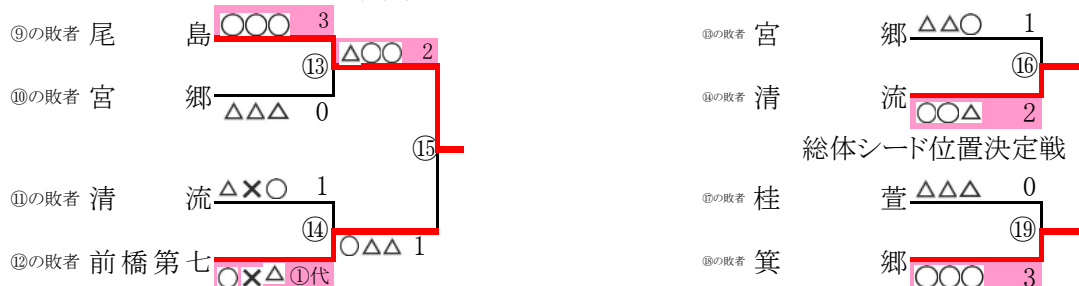

5,6,7,8位決定戦