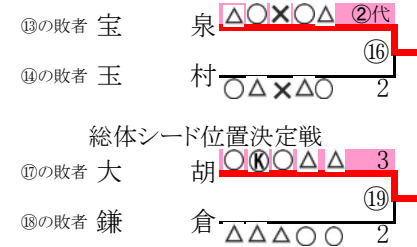

*記号の見方 ○…一本勝ち ⊖…技有勝ち ⊕…優勢勝ち ×…引き分け △…負け
○GS ⊖GS GS指導2 …ゴールデンスコア