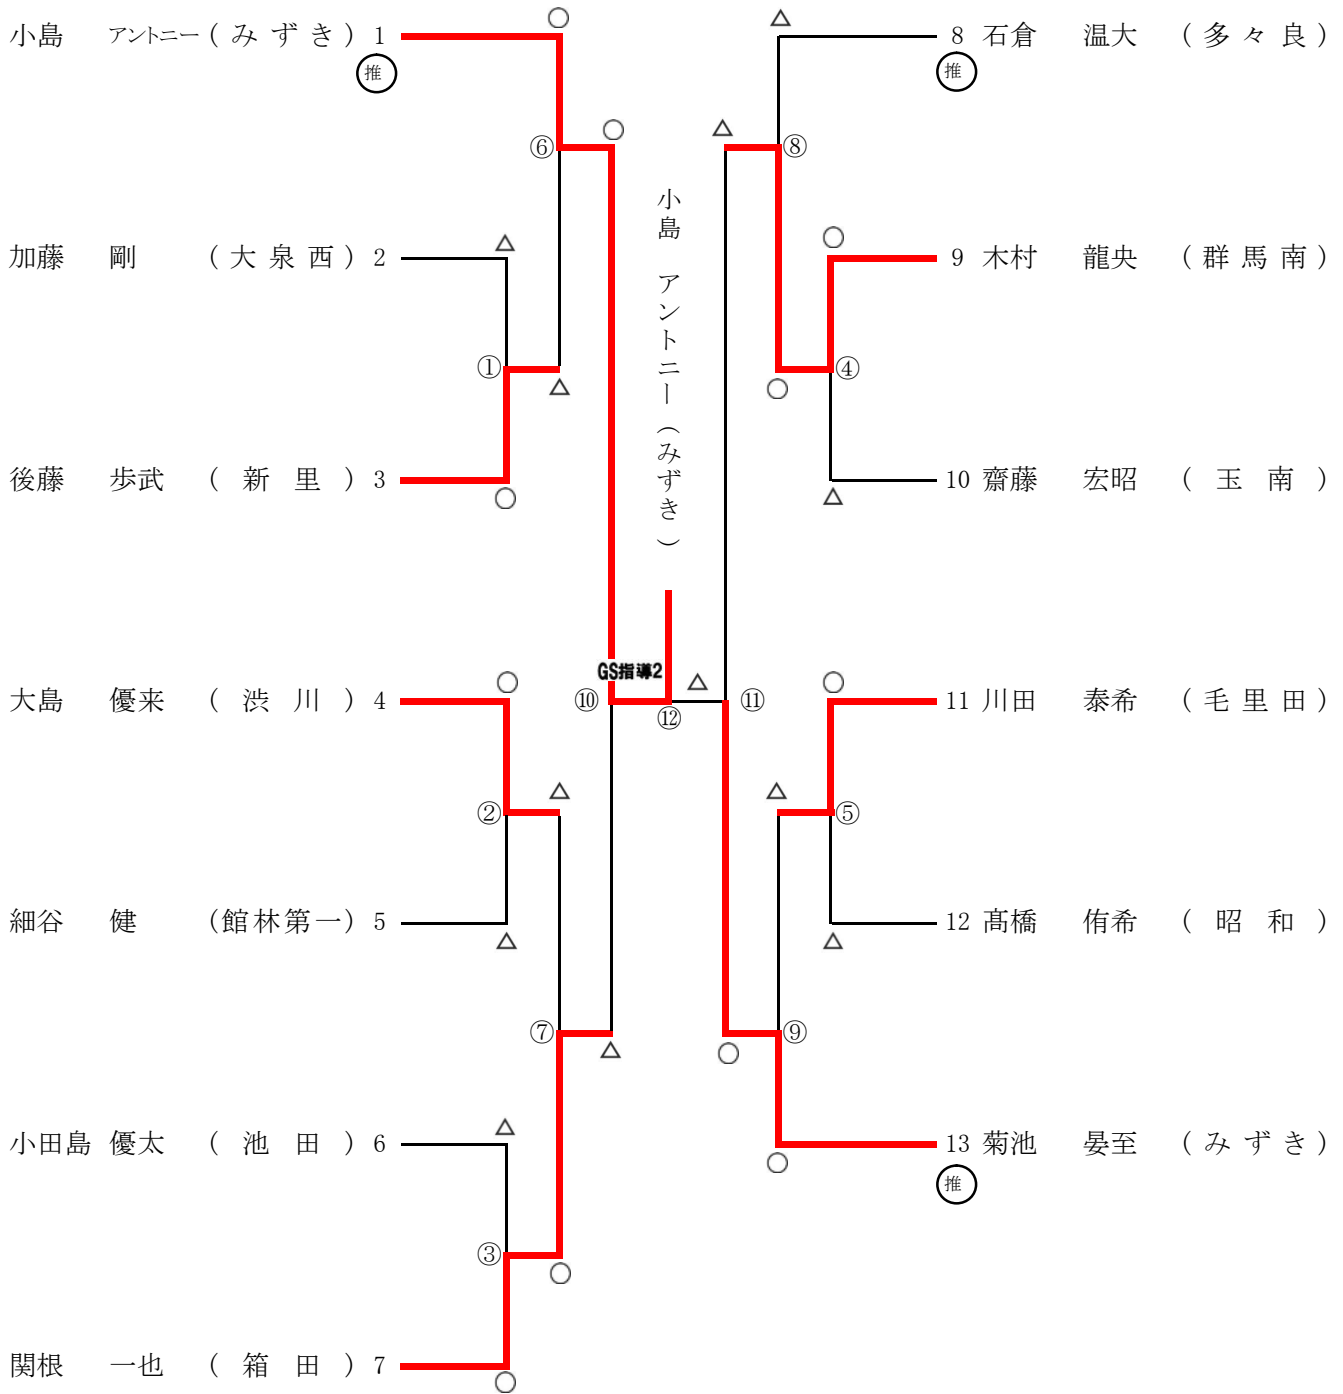

平成30年6月10日 於 ALSOKぐんま武道館

内田 龍志
森田 怜

総体シート位置決定戦

※記号の見方 ○…一本勝 ⊖…技有勝 △…負 ○GS ⊖GS GS指導1 GS指導2 …ゴールテンスコア

平成30年度 群馬県中学校春季大会 第42回柔道大会 男子90kg超級

平成30年6月10日 於 ALSOKぐんま武道館

関根 木村
一也 龍央

総体シード位置決定戦