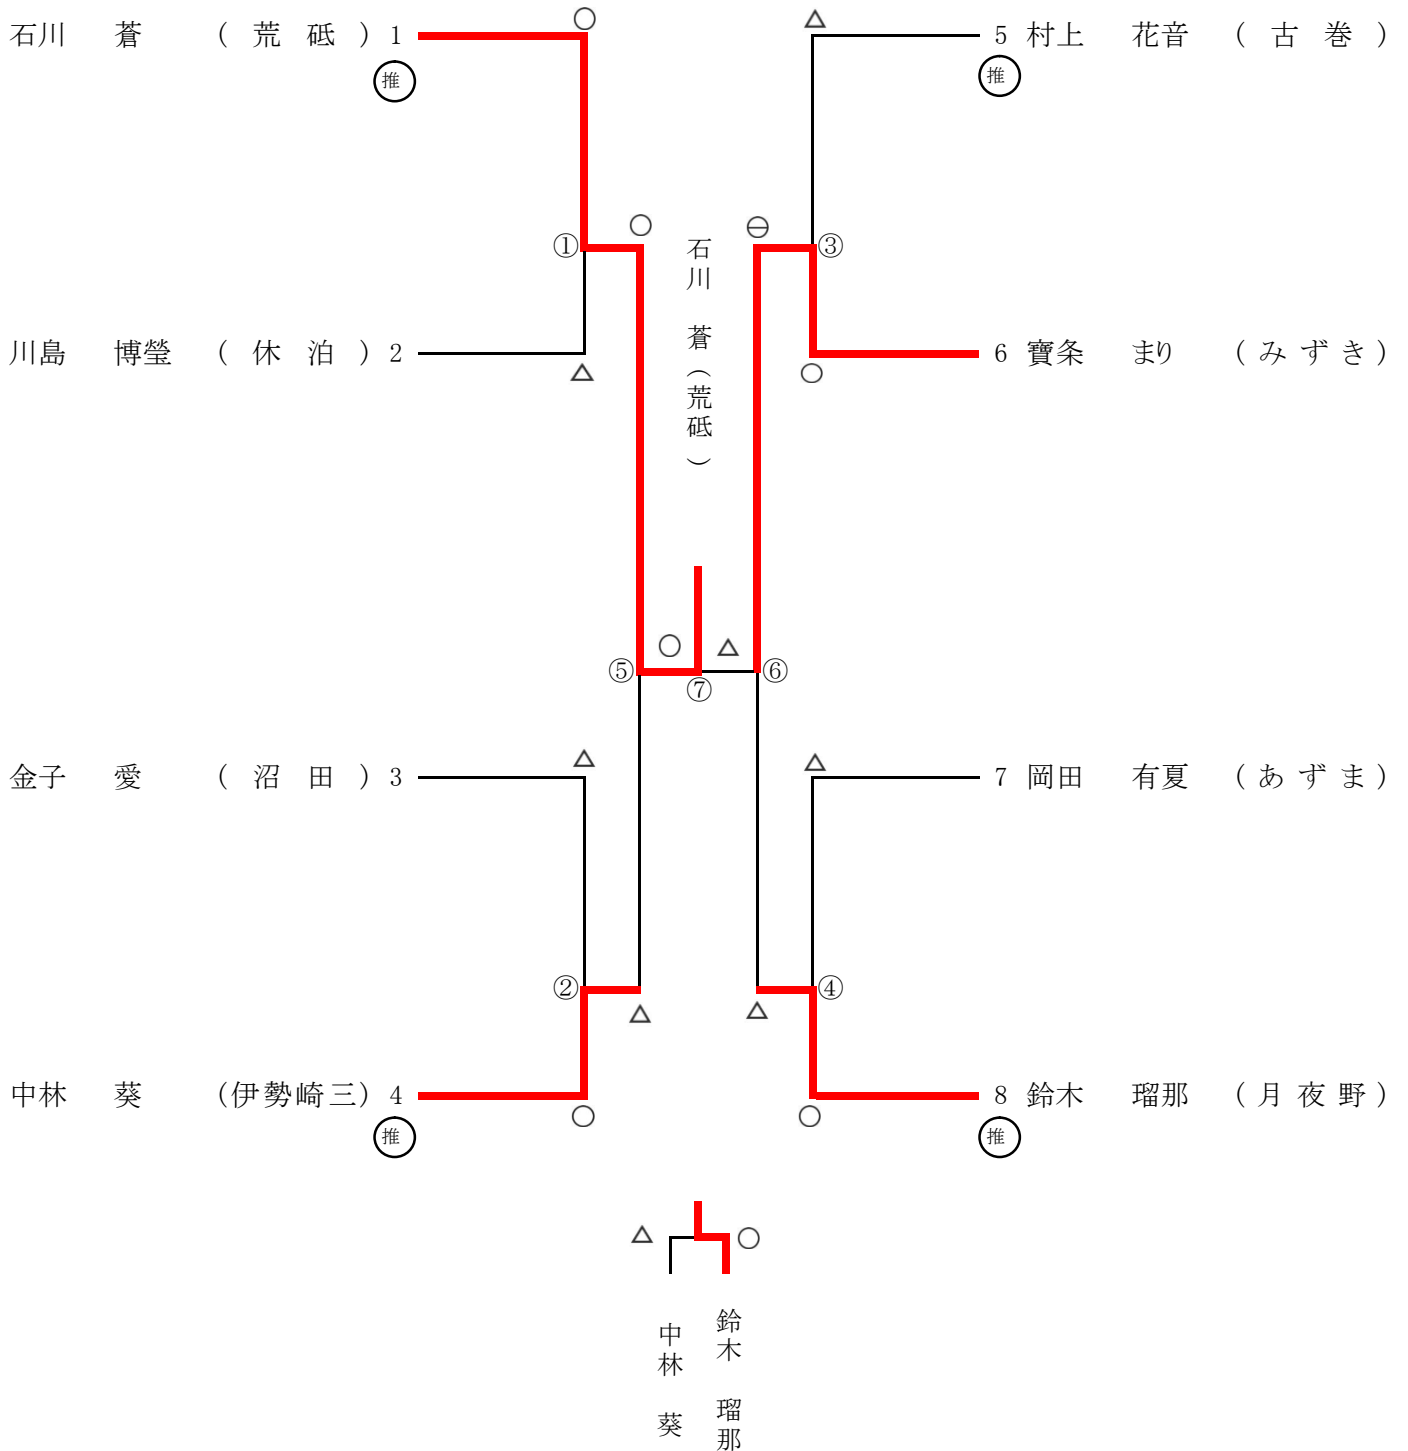

平成30年度 群馬県中学校春季大会 第42回柔道大会 女子70kg級

平成30年6月10日 於 ALSOKぐんま武道館

木村 千尋
細谷 玲依里

総体シード位置決定戦

※記号の見方 ○…一本勝 ⊖…技有勝 △…負 ○GS ⊖GS GS指導1 GS指導2 …ゴールデンスコア

平成30年度 群馬県中学校春季大会 第42回柔道大会 女子70kg超級

平成30年6月10日 於 ALSOKぐんま武道館

総体シード位置決定戦