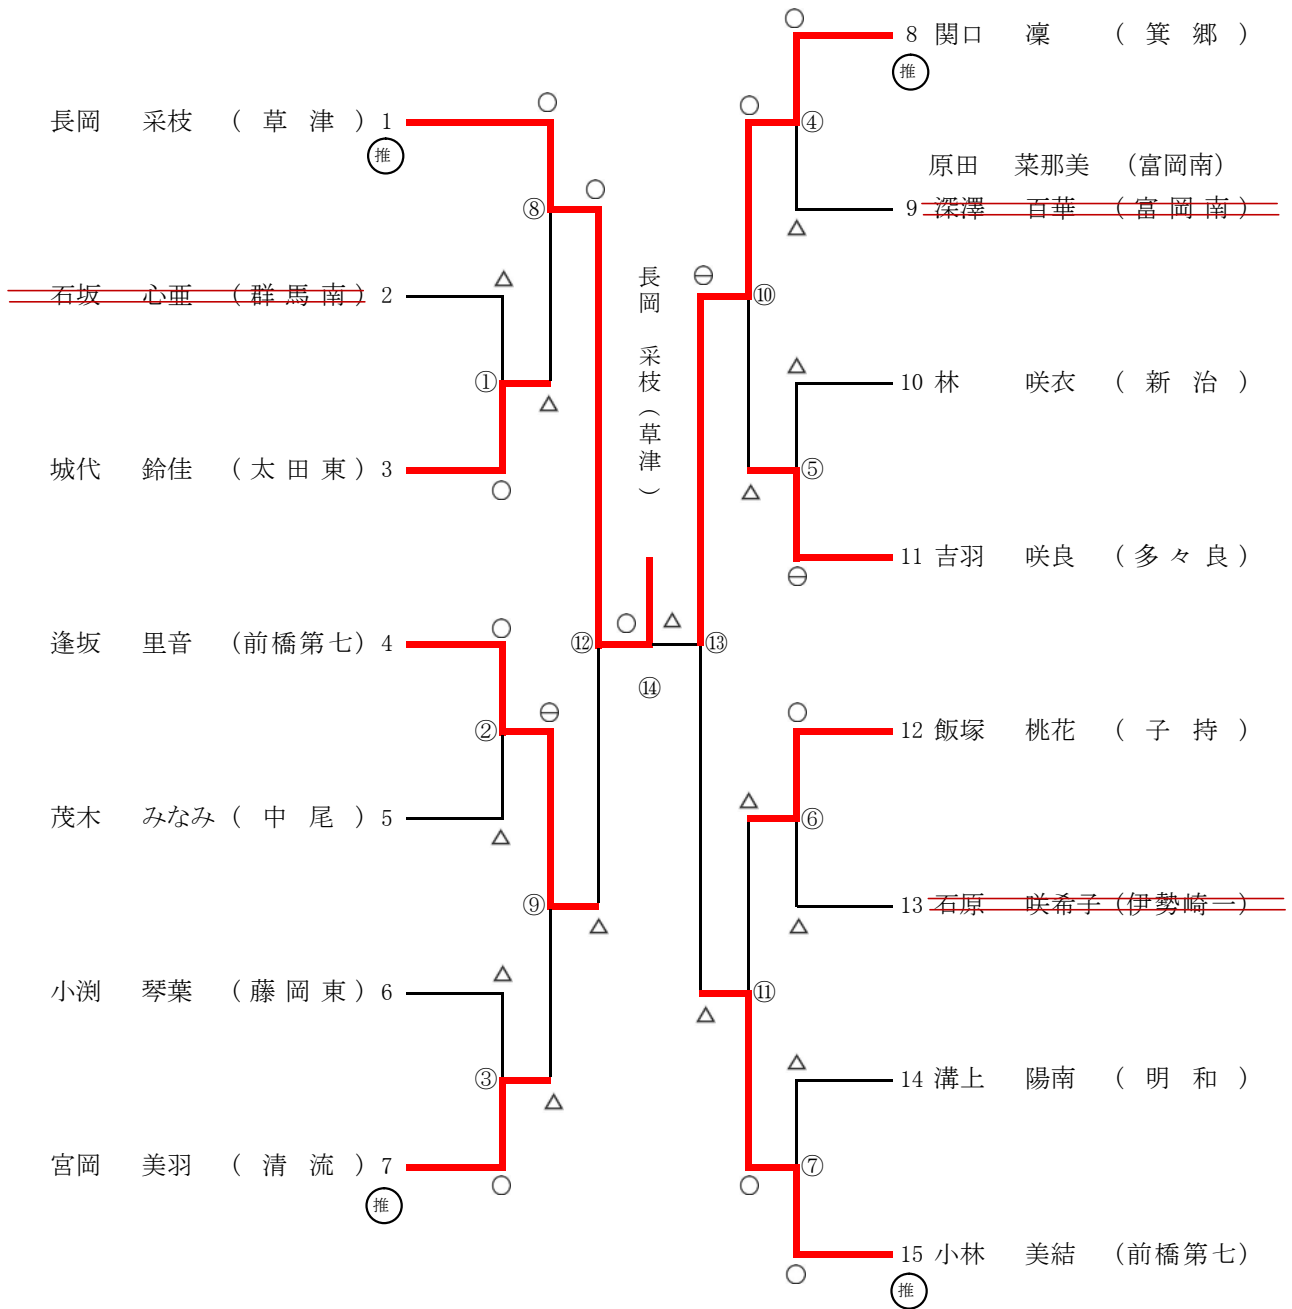

平成30年6月10日 於 ALSOKぐんま武道館

原 さくら
浅見 琴音

総体シード位置決定戦

※記号の見方 ○…一本勝 ⊖…技有勝 △…負 ○GS ⊖GS GS指導1 GS指導2 …ゴールデンスコア

平成30年度 群馬県中学校春季大会 第42回柔道大会 女子48kg級

平成30年6月10日 於 ALSOKぐんま武道館

逢坂 里音
小林 美結

総体シード位置決定戦