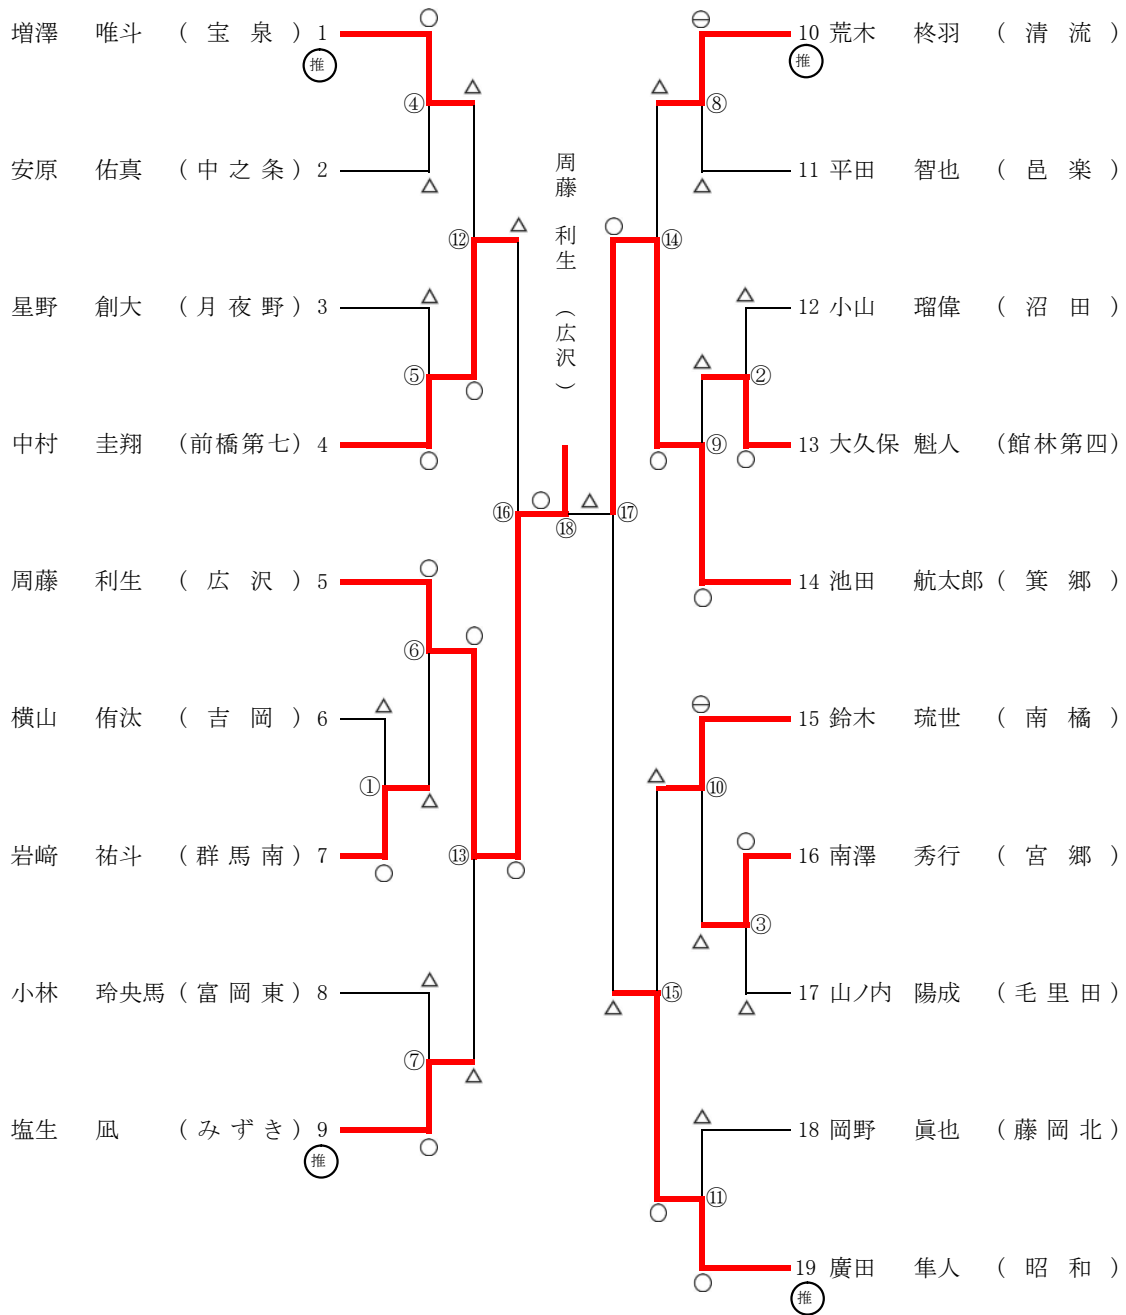

平成30年度 群馬県中学校春季大会 第42回柔道大会 男子60kg級

平成30年6月10日 於 ALSOKぐんま武道館

中 廣
村 田
圭 隼
翔 人

総体シード位置決定戦

※記号の見方 ○…一本勝 ⊖…技有勝 △…負 ○GS ⊖GS GS指準1 GS指準2 …ゴールデンスコア