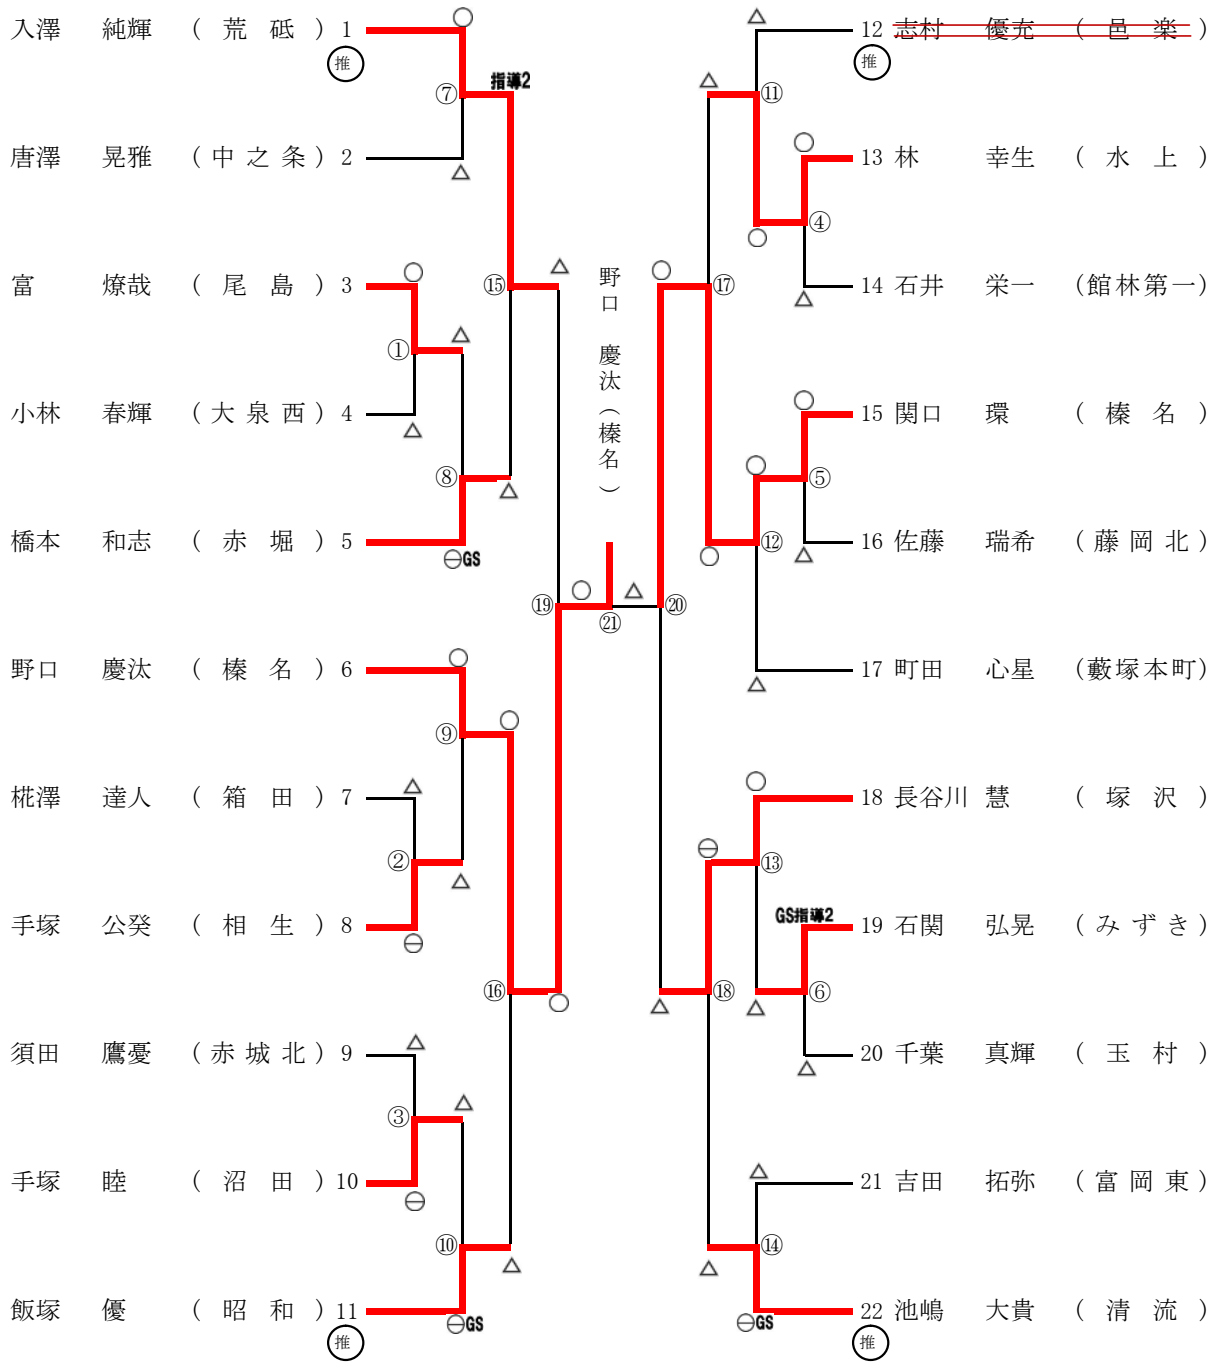

平成30年度 群馬県中学校春季大会 第42回柔道大会 男子50kg級

平成30年6月10日 於 ALSOKぐんま武道館

入澤 長谷川
純輝 慧

総体シード位置決定戦

※記号の見方 ○…一本勝 ⊖…技有勝 △…負 ○GS ⊖GS GS指導1 GS指導2 …ゴールデンスコア