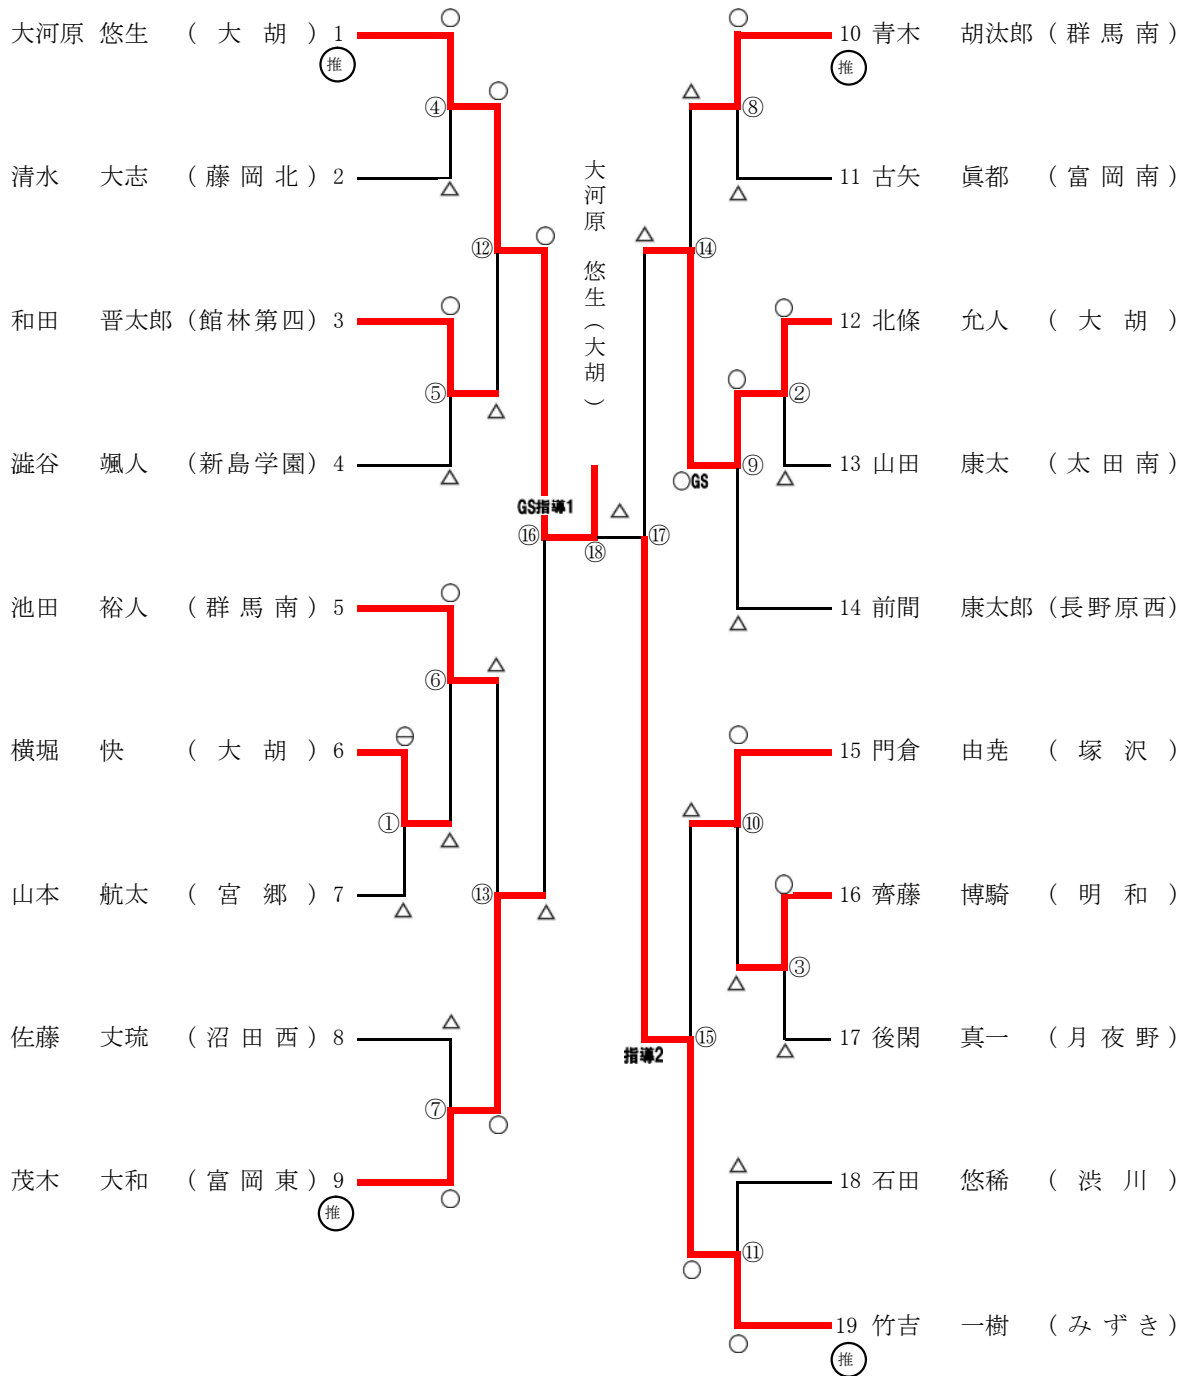

平成30年度 群馬県中学校春季大会 第42回柔道大会 男子66kg級

平成30年6月10日 於 ALSOKぐんま武道館

茂北
木 條
大 允
和 人

総体シード位置決定戦

※記号の見方 ○…一本勝 ⊖…技有勝 △…負 ○GS ⊖GS GS指導1 GS指導2 …ゴールデンスコア