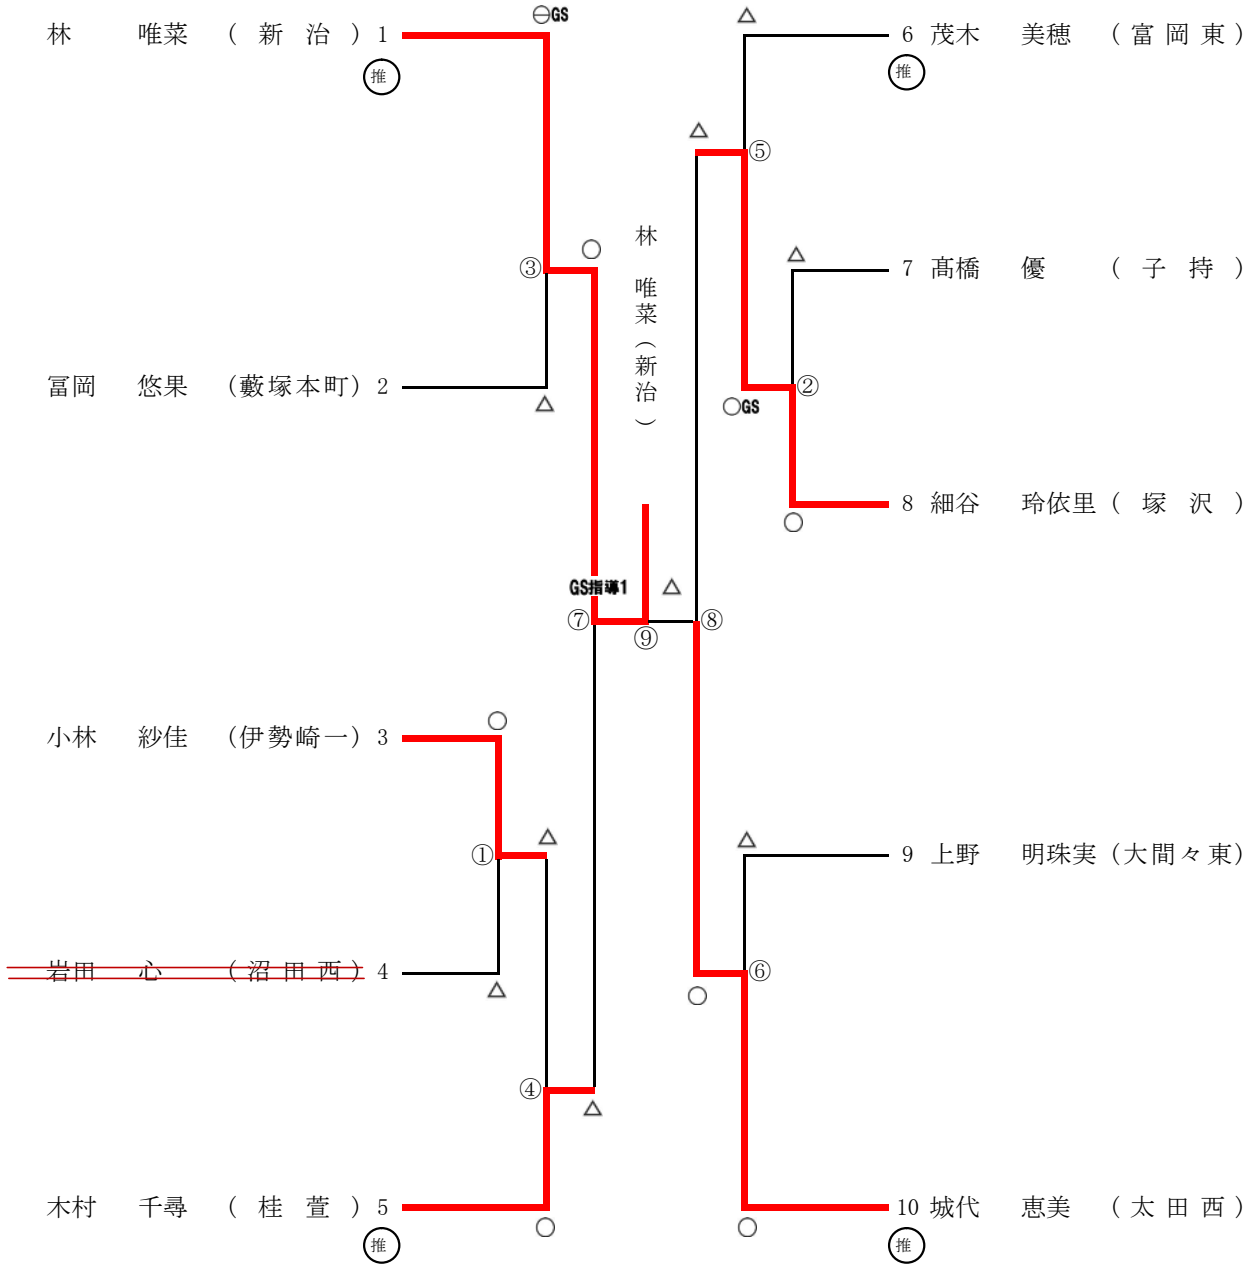

平成30年度 群馬県中学校春季大会 第42回柔道大会 女子70kg級

平成30年6月10日 於 ALSOKぐんま武道館

木村 千尋
細谷 玲依里

総体シード位置決定戦

※記号の見方 ○…一本勝 ⊖…技有勝 △…負 ○GS ⊖GS GS指導1 GS指導2 …ゴールデンスコア