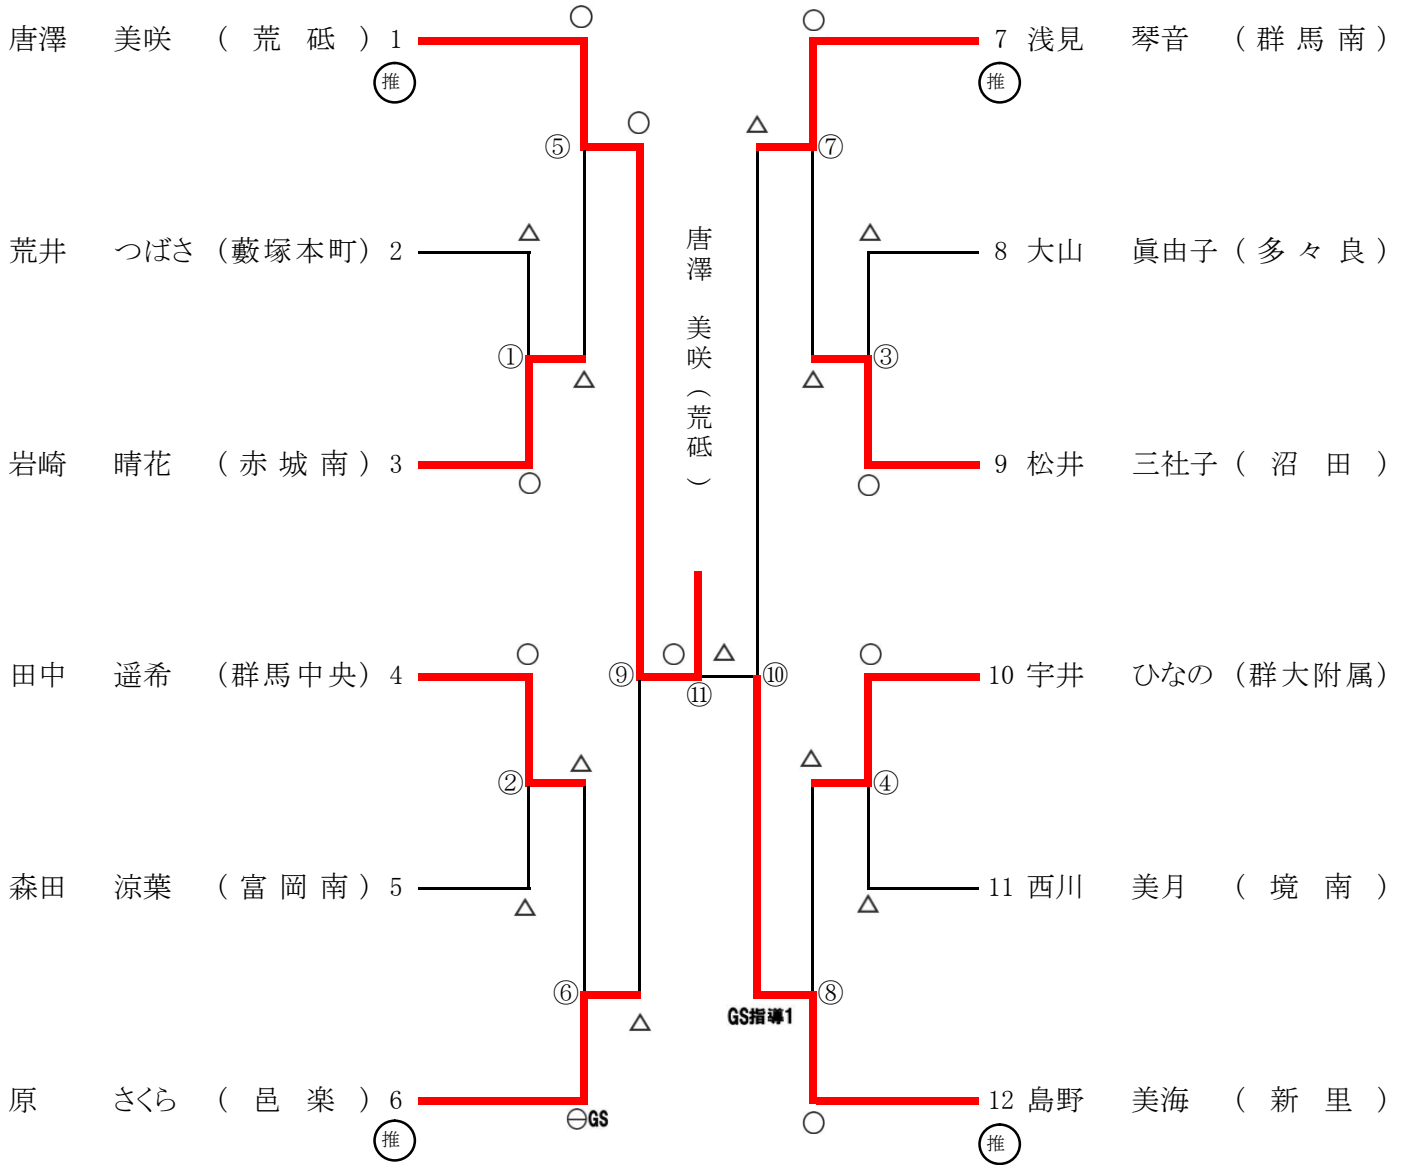

平成30年度 群馬県中学校春季大会 第42回柔道大会 女子44kg級

平成30年6月10日 於 ALSOKぐんま武道館

原 さくら
浅見 琴音

総体シード位置決定戦

※記号の見方 ○…一本勝 ⊖…技有勝 △…負 ○GS ⊖GS GS指導1 GS指導2 …ゴールデンスコア