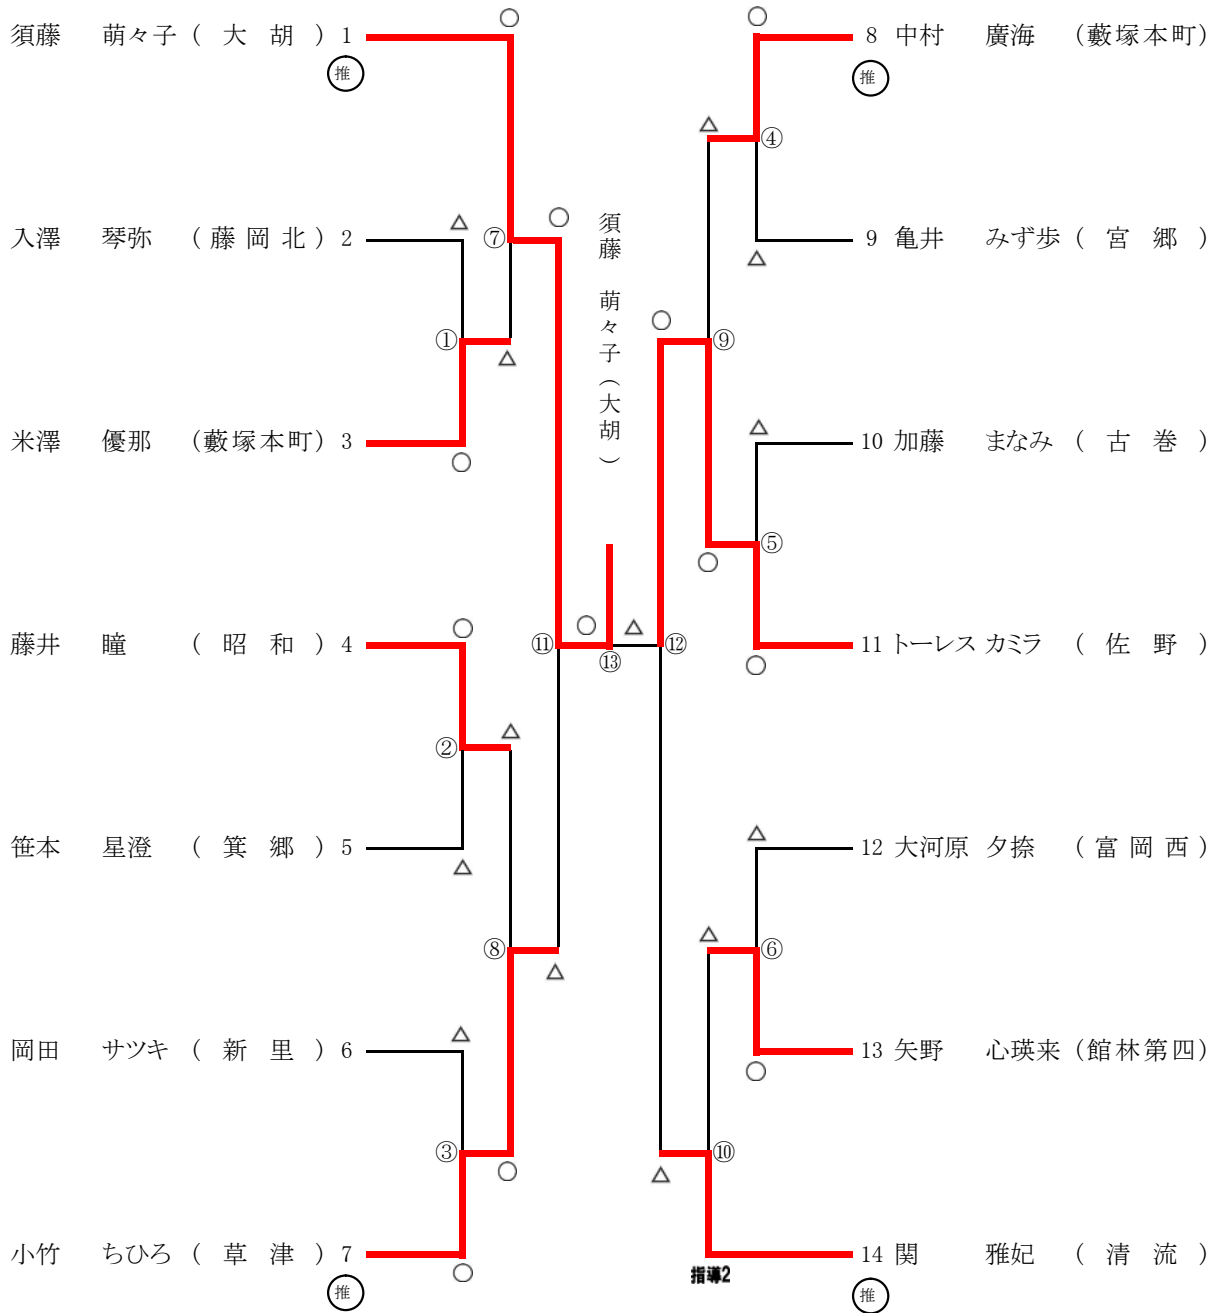

平成30年度 群馬県中学校春季大会 第42回柔道大会 女子57kg級

平成30年6月10日 於 ALSOKぐんま武道館

総体シード位置決定戦

※記号の見方 ○…一本勝 ⊙…技有勝 Δ…負 ⊘GS ⊙GS GS指導1 GS指導2 …ゴールデンスコア