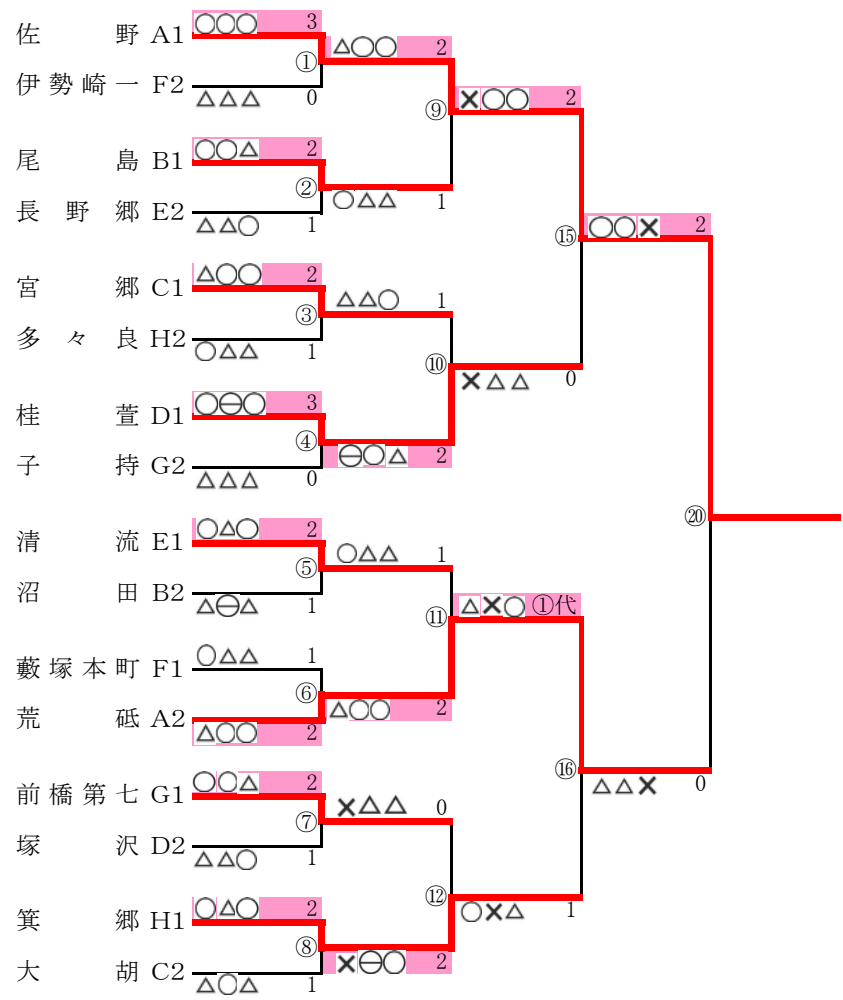

平成30年度 群馬県中学校春季大会 第42回柔道大会 女子団体戦結果

平成30年6月9日 於 ALSOKぐんま武道館

ブロック	学校名	地区	1	2	3	勝数	順位
A	1 荒砥	(推薦)	△△×	0	△○○	2	1
	2 佐野	(高崎)	○○×	2	○○○	3	2
	3 藤岡北	(藤岡多野)	△△△	0	○△△	1	0

ブロック	学校名	地区	1	2	3	勝数	順位
B	4 沼田	(沼田)	○○△	2	△×△	0	1
	5 あずま	(伊勢崎佐波)	△△○	1	△△△	0	0
	6 尾島	(太田)	○○○	3	○×Ⓚ	2	2

ブロック	学校名	地区	1	2	3	勝数	順位
C	7 宮郷	(伊勢崎佐波)	○△○	2	△○○	2	2
	8 大胡	(前橋)	△△△	1	△○○	2	1
	9 新里	(桐生みどり)	○○△	1	○△△	1	0

ブロック	学校名	地区	1	2	3	勝数	順位
D	10 桂萱	(推薦)	○○○	3	○○△	2	2
	11 富岡南	(富岡甘楽)	△△△	0	△△△	0	0
	12 塚沢	(高崎)	○○○	3	△△○	1	1

ブロック	学校名	地区	1	2	3	勝数	順位
E	13 清流	(推薦)	○×△	1	○○○	3	1
	14 長野郷	(高崎)	△×○	1	△○○	2	1
	15 群大附属	(前橋)	○○△	1	△△△	0	0

ブロック	学校名	地区	1	2	3	勝数	順位
F	16 藪塚本町	(太田)	○○×	2	○○○	3	2
	17 呂楽	(呂楽)	△△×	1	△△○	1	0
	18 伊勢崎一	(伊勢崎佐波)	○○△	2	△△△	0	1

ブロック	学校名	地区	1	2	3	勝数	順位
G	19 前橋第七	(前橋)	○○△	2	○○○	3	2
	20 月夜野	(利根)	△△○	1	△△○	1	0
	21 子持	(渋川北群馬)	○○△	2	△△△	0	1

ブロック	学校名	地区	1	2	3	勝数	順位
H	22 箕郷	(推薦)	○×○	2	○○○	3	2
	23 多々良	(館林)	△×△	0	○○○	3	1
	24 沼田西	(沼田)	△△△	0	△△△	0	0