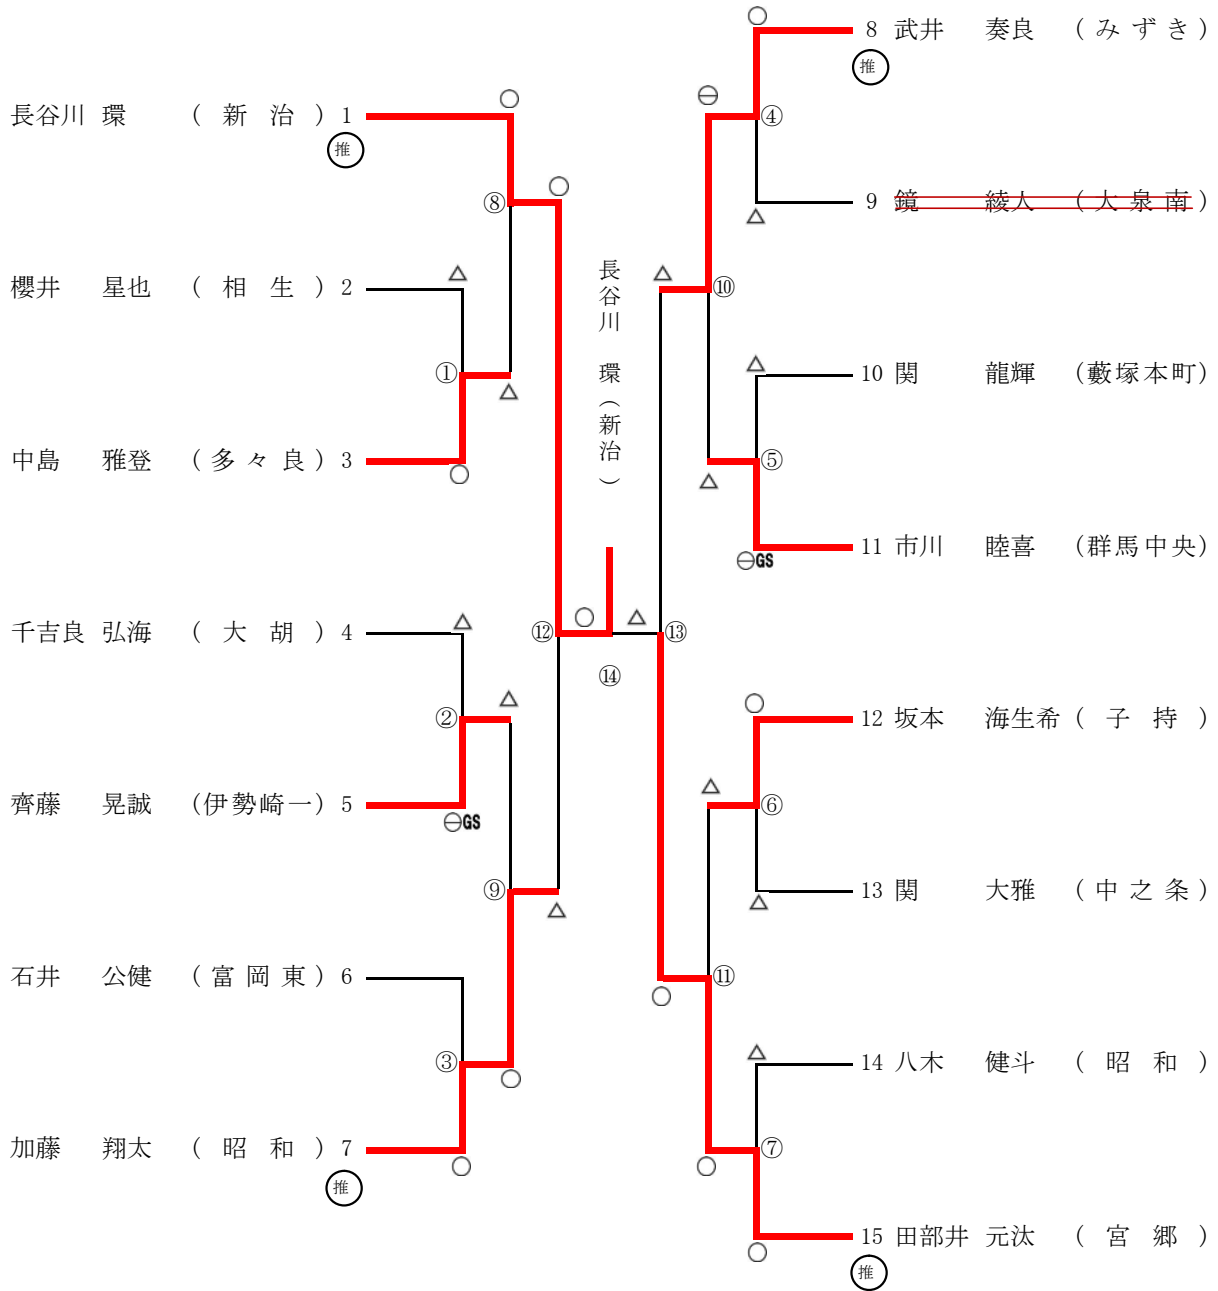

平成30年度 群馬県中学校春季大会 第42回柔道大会 男子81kg級

平成30年6月10日 於 ALSOKぐんま武道館

加藤 武井
翔太 奏良

総体シード位置決定戦

※記号の見方 ○…一本勝   ⊖…技有勝   △…負   ○GS   ⊖GS   GS指導1   GS指導2 …ゴールデンスコア