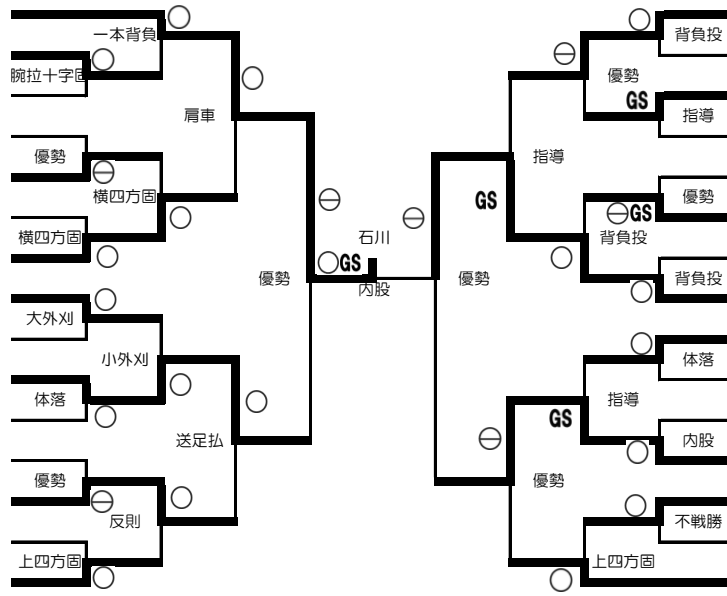

- 和田 智輝(高 崎)
- 工藤 美義(前 工)
- 轟 竜太(桐 一)
- 熊谷 和浩(高 商)
- 竹内 祐輔(農 二)
- 飯塚 利貴(太 工)
- 千葉 真人(伊 工)
- 渡邊 涼斗(前 商)
- 河合 和幸(育 英)
- 坂牧 俊哉(健大高)
- 荻原慎太郎(勢 農)
- 平野 幸男(伊 工)
- 武藤 遼太(桐 一)
- 常世田幸来(興陽)
- 野中 一誠(常 磐)

- 66kg
- 岡田 洸人(常 磐)
  - 柳 俊輔(前 橋)
  - 大澤 碧生(前 商)
  - 橋本 将司(伊 工)
  - 塩原 和輝(沼 田)
  - 佐谷戸恒太(高 崎)
  - 堀川 光輝(桐 一)
  - 今泉堅太郎(桐 一)
  - 伊藤 爽太(勢 農)
  - 瀧本 悟史(利 商)
  - 高橋 翔真(富 岡)
  - 高柳 成広(青 翠)
  - 渡邊 竣(樹 徳)
  - 吉澤 史竜(農 二)
  - 高岸 龍神(桐 一)