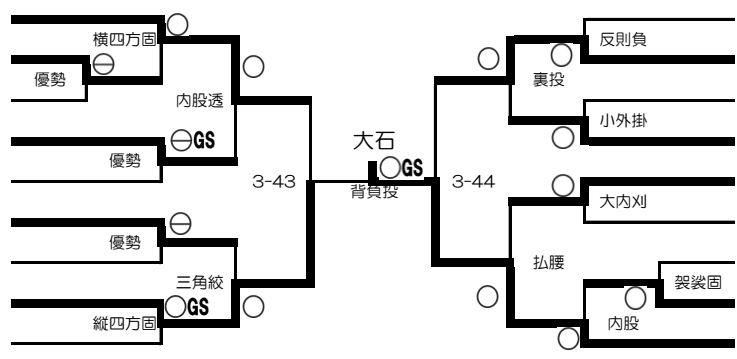

90 kg

- 1 見友 朝勝(高 商)
- 2 下屋敷龍士(常 磐)
- 3 矢島 圭大(勢 農)
- 4 本暮 勇人(常 磐)
- 5 高柳 充志(興 陽)
- 6 高田 翔栄(桐 一)
- 7 藤本 蔵将(育 英)

- 8 谷田部竜司(常 磐)
- 9 藤掛 竜矢(樹 德)
- 10 中村 龍(桐 一)
- 11 田中 裕樹(前 工)
- 12 竹内 大和(利根実)
- 13 石川 楓蓮(青 翠)
- 14 辰美 直輝(育 英)

100 kg

- 1 湯本 祥伍(高 崎)
- 2 大川 祐利(桐 一)
- 3 藤井 優樹(沼 田)
- 4 生方 瀨雅(常 磐)
- 5 矢島 巧大(渋 川)
- 6 相澤 海斗(樹 德)
- 7 小野 竜輔(利根実)
- 8 奥深山聖也(桐 一)
- 9 押切 飛翔(常 磐)

- 10 栗田 光弘(渋 川)
- 11 小出 達也(富 岡)
- 12 五十嵐一明(高 商)
- 13 猪又 龍昇(興 陽)
- 14 角田 壮琉(高 崎)
- 15 関口 祐樹(農 二)
- 16 大井 玲音(樹 德)
- 17 丸山 和隼(桐 一)
- 18 大石 樹人(常 磐)