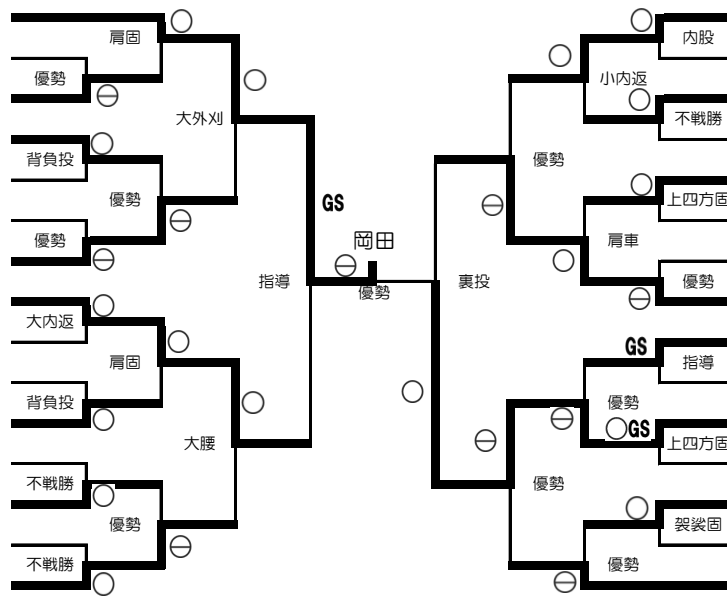

- 和田 智輝(高 崎)
- 工藤 美義(前 工)
- 轟 竜太(桐 一)
- 熊谷 和浩(高 商)
- 竹内 祐輔(農 二)
- 飯塚 利貴(太 工)
- 千葉 真人(伊 工)
- 渡邊 涼斗(前 商)
- 河合 和幸(育 英)
- 坂牧 俊哉(健大高)
- 荻原慎太郎(勢 農)
- 平野 幸男(伊 工)
- 武藤 遼太(桐 一)
- 常世田幸来(興陽)
- 野中 一誠(常 磐)

- 66kg
- 岡田 洸人(常 磐)
  - 柳 俊輔(前 橋)
  - 大澤 碧生(前 商)
  - 橋本 将司(伊 工)
  - 塩原 和輝(沼 田)
  - 佐谷戸恒太(高 崎)
  - 堀川 光輝(桐 一)
  - 今泉堅太郎(桐 一)
  - 伊藤 爽太(勢 農)
  - 瀧本 悟史(利 商)
  - 高橋 翔真(富 岡)
  - 高柳 成広(青 翠)
  - 渡邊 竣(樹 徳)
  - 吉澤 史竜(農 二)
  - 高岸 龍神(桐 一)