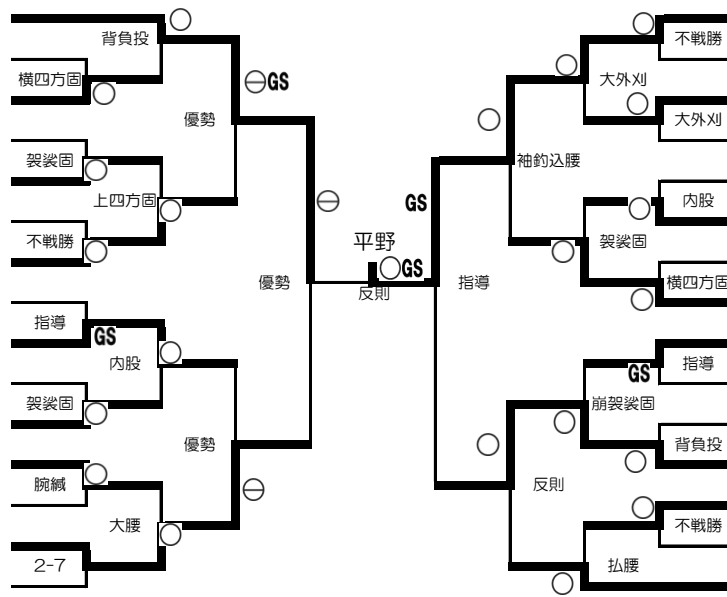

1. 平野 就汰(桐 一)
2. 高橋飛雄蛇(青 翠)
3. 堤 智也(伊 工)
4. 大泉 亮太(常 磐)
5. 多田 裕大(樹 徳)
6. 武井 優人(沼 田)
7. 瀬野 翔(高 商)
8. 近藤 北翔(育 英)
9. 青木龍之介(勢 農)
10. 渡邊 励(健大高)
11. 増田 圭吾(前 橋)
12. 茂呂 旭飛(常 磐)
13. 宇野 一真(富 岡)
14. 星野 裕斗(利根実)
15. 森田 亮(前 商)