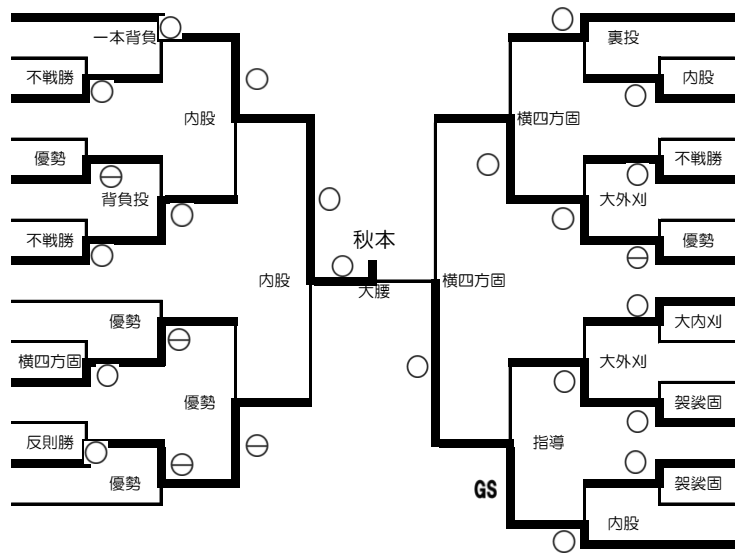

- 朝倉ジョージ(常 磐)
- 村越 歩(前 工)
- 小川 竜志(太 工)
- 大場 裕介(洪 川)
- 下山 司(富 岡)
- 山田 智久(前 橋)
- 深澤 優希(農 二)
- 岩下 哲也(桐 一)
- 金井 心伸(桐 一)
- 佐久間翔太(常 磐)
- 佐復 琉聖(育 英)
- 中島 架琉(伊 工)
- 諸田 雄士(沼 田)
- 伊藤 亮介(勢 農)
- 牛腸 伊吹(樹 徳)

- 73kg
- 石原 樹(前 商)
  - 野口 竜太(伊 工)
  - 富 竜也(常 磐)
  - 小林 海朋(高 商)
  - 川島 智哉(勢 農)
  - 汪泉 和紀(太 工)
  - 高橋 聖龍(沼 田)
  - 野本 龍也(高 崎)
  - 相田 利樹(常 磐)
  - 鈴木 涼介(興 陽)
  - 金澤 周央(高 商)
  - 小泉 省悟(富 岡)
  - 竹内 優介(青 翠)
  - 小島 拓也(育 英)
  - 五十嵐 潤(桐 一)

- 平野 就汰(桐 一)
- 高橋飛雄蛇(青 翠)
- 堤 智也(伊 工)
- 大泉 亮太(常 磐)
- 多田 裕大(樹 徳)
- 武井 優人(沼 田)
- 瀬野 翔(高 商)
- 近藤 北翔(育 英)
- 青木龍之介(勢 農)
- 渡邊 励(健大高)
- 増田 圭吾(前 橋)
- 茂呂 旭飛(常 磐)
- 宇野 一真(富 岡)
- 星野 裕斗(利根実)
- 森田 亮(前 商)

81 kg

- 1 秋本 凌吾(育 英)
- 2 常 宗睿(前 橋)
- 3 笹澤 龍生(高 商)
- 4 荒井 創太(太 工)
- 5 内田 俊介(樹 德)
- 6 瀬戸サトシ(伊 工)
- 7 鈴木 陸(常 磐)
- 8 下田 琉聖(勢 農)
- 9 木村 翔(桐 一)
- 10 横沢 悠貴(前 商)
- 11 中野 雄斗(沼 田)
- 12 中嶋 大雄(前 工)
- 13 茂木 武蔵(富 岡)